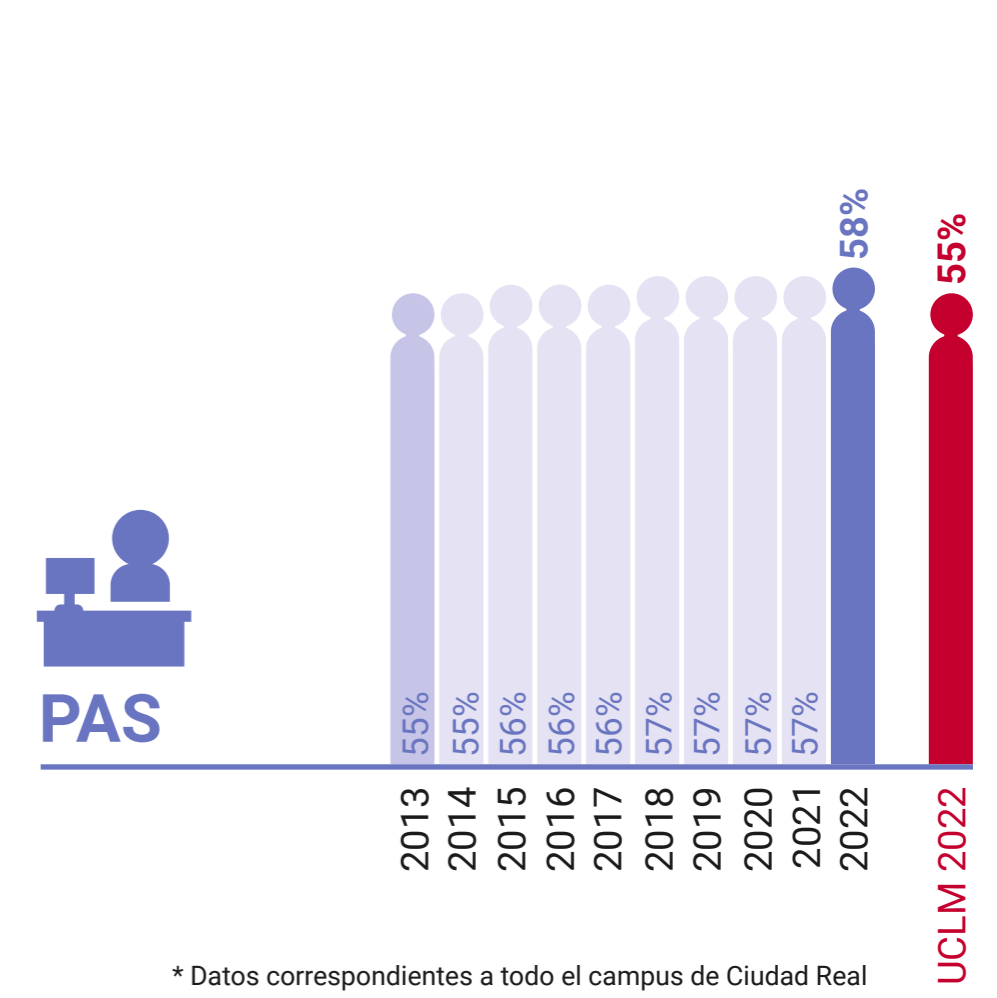

* Datos correspondientes a todo el campus de Ciudad Real

UCLM en Igualdad: Presencia de Mujeres (%)

Facultad de Derecho y Ciencias Sociales de Ciudad Real

* Datos correspondientes a todo el campus de Ciudad Real

UCLM en Igualdad: Presencia de Mujeres (%)

Facultad de Educación de Ciudad Real

* Datos correspondientes a todo el campus de Ciudad Real

UCLM en Igualdad: Presencia de Mujeres (%)

Facultad de Enfermería de Ciudad Real

* Datos correspondientes a todo el campus de Ciudad Real

UCLM en Igualdad: Presencia de Mujeres (%)

Facultad de Medicina de Ciudad Real

* Datos correspondientes a todo el campus de Ciudad Real

UCLM en Igualdad: Presencia de Mujeres (%)