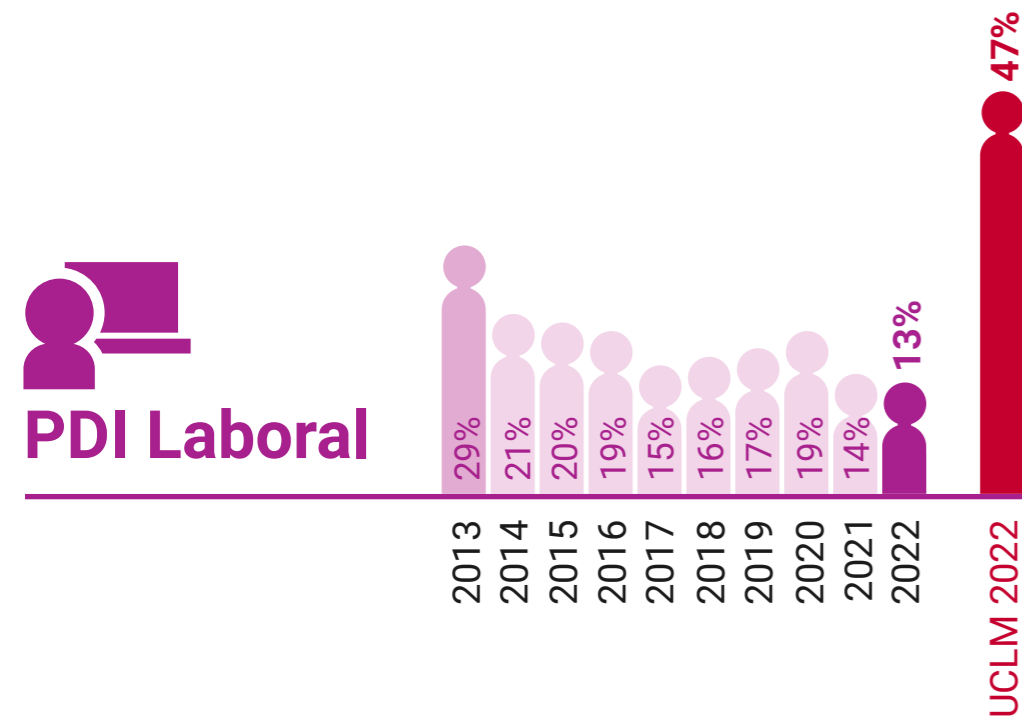

UCLM en Igualdad: Presencia de Mujeres (%)

Escuela de Ingeniería Minera e Industrial de Almadén

* Datos correspondientes a todo el campus de Ciudad Real

UCLM en Igualdad: Presencia de Mujeres (%)

Escuela Superior de Informática de Ciudad Real

* Datos correspondientes a todo el campus de Ciudad Real

UCLM en Igualdad: Presencia de Mujeres (%)

Escuela Técnica Superior de Ingenieros Agrónomos de Ciudad Real

* Datos correspondientes a todo el campus de Ciudad Real