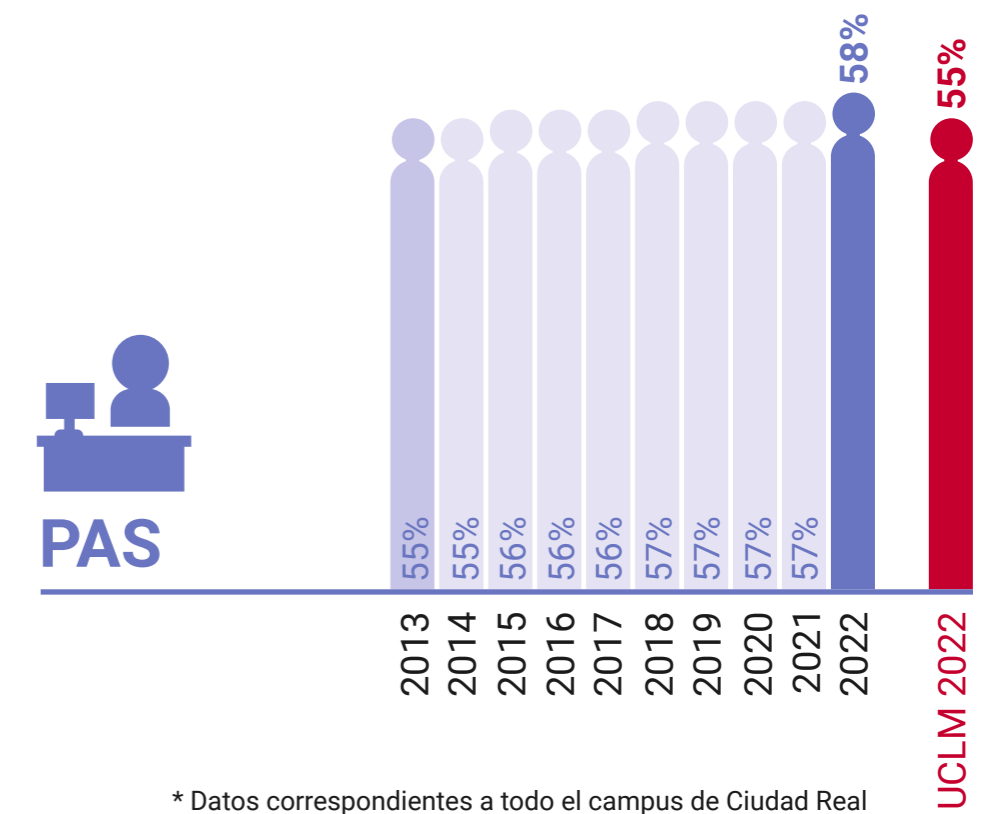

UCLM en Igualdad: Presencia de Mujeres (%)

Escuela de Ingeniería Minera e Industrial de Almadén

* Datos correspondientes a todo el campus de Ciudad Real

UCLM en Igualdad: Presencia de Mujeres (%)

Escuela Superior de Informática de Ciudad Real

* Datos correspondientes a todo el campus de Ciudad Real

UCLM en Igualdad: Presencia de Mujeres (%)

Escuela Técnica Superior de Ingenieros Agrónomos de Ciudad Real

* Datos correspondientes a todo el campus de Ciudad Real

UCLM en Igualdad: Presencia de Mujeres (%)

Escuela Técnica Superior de Ingeniería de Caminos, Canales y Puertos de Ciudad Real

* Datos correspondientes a todo el campus de Ciudad Real

UCLM en Igualdad: Presencia de Mujeres (%)

Escuela Técnica Superior de Ingeniería Industrial de Ciudad Real

* Datos correspondientes a todo el campus de Ciudad Real

UCLM en Igualdad: Presencia de Mujeres (%)

Facultad de Ciencias y Tecnologías Químicas de Ciudad Real
+ Instituto Tec. Química Y Medio Ambiental