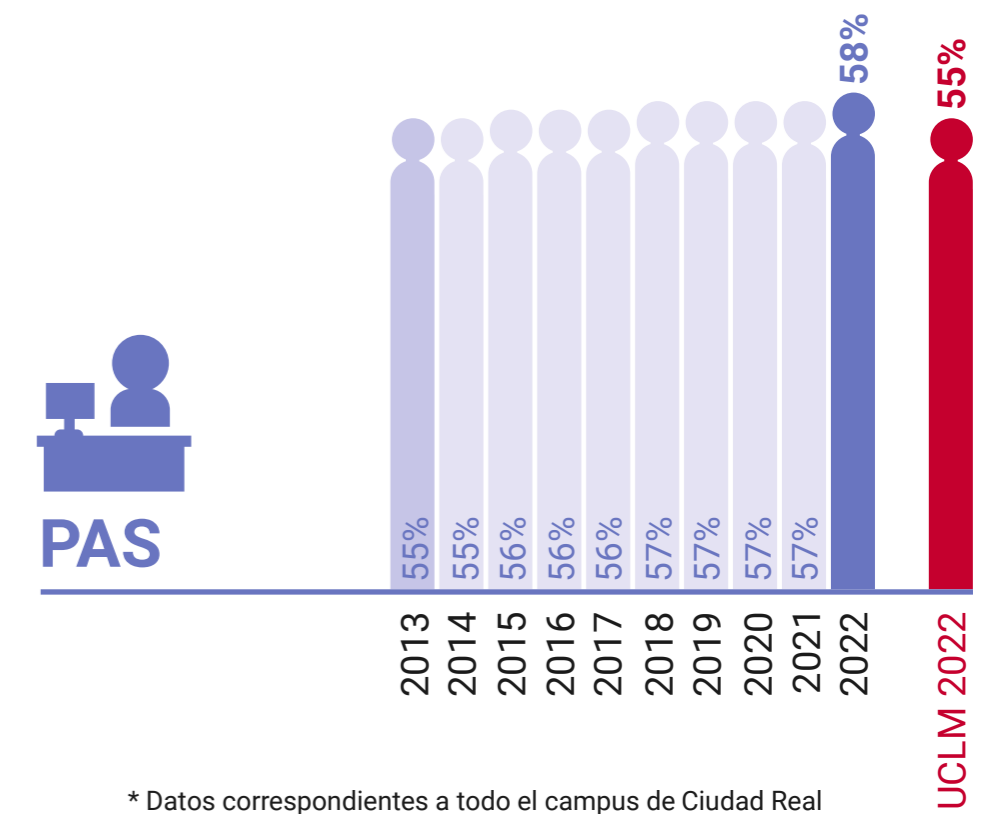

UCLM en Igualdad: Presencia de Mujeres (%)

Escuela de Ingeniería Minera e Industrial de Almadén

* Datos correspondientes a todo el campus de Ciudad Real

UCLM en Igualdad: Presencia de Mujeres (%)

Escuela Superior de Informática de Ciudad Real

* Datos correspondientes a todo el campus de Ciudad Real

UCLM en Igualdad: Presencia de Mujeres (%)

Escuela Técnica Superior de Ingenieros Agrónomos de Ciudad Real

* Datos correspondientes a todo el campus de Ciudad Real