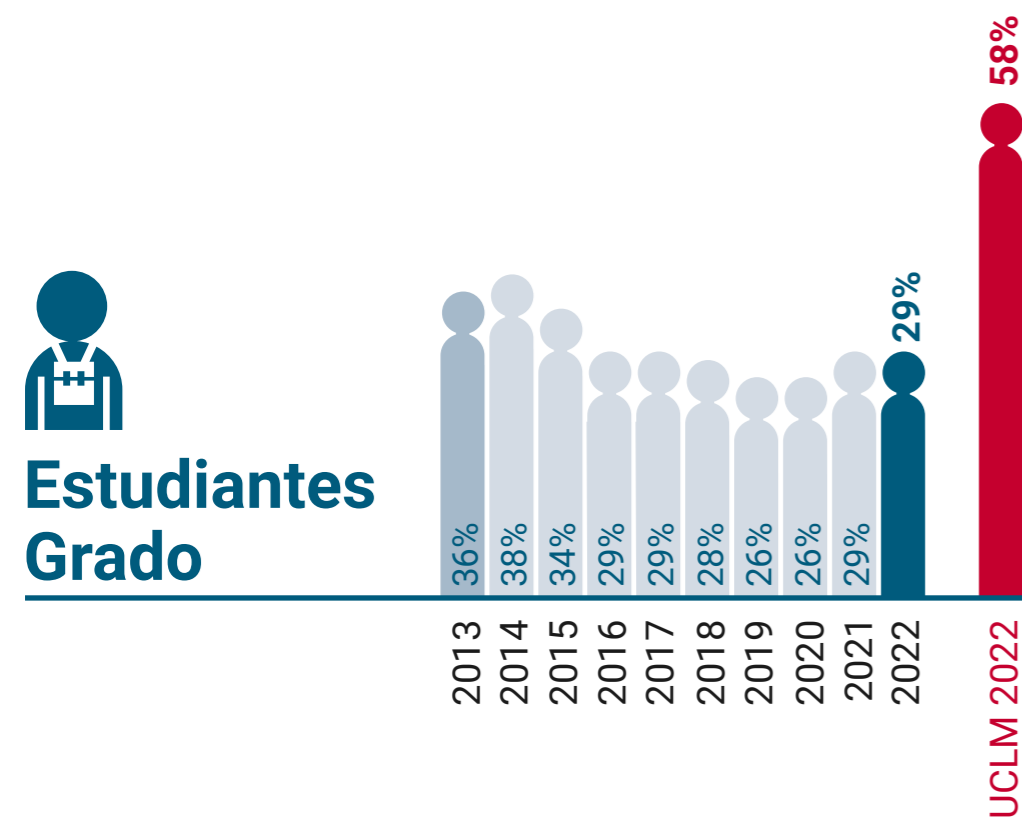

UCLM en Igualdad: Presencia de Mujeres (%)

Escuela de Ingeniería Minera e Industrial de Almadén

* Datos correspondientes a todo el campus de Ciudad Real

UCLM en Igualdad: Presencia de Mujeres (%)

Escuela Superior de Informática de Ciudad Real

* Datos correspondientes a todo el campus de Ciudad Real

UCLM en Igualdad: Presencia de Mujeres (%)

Escuela Técnica Superior de Ingenieros Agrónomos de Ciudad Real

* Datos correspondientes a todo el campus de Ciudad Real