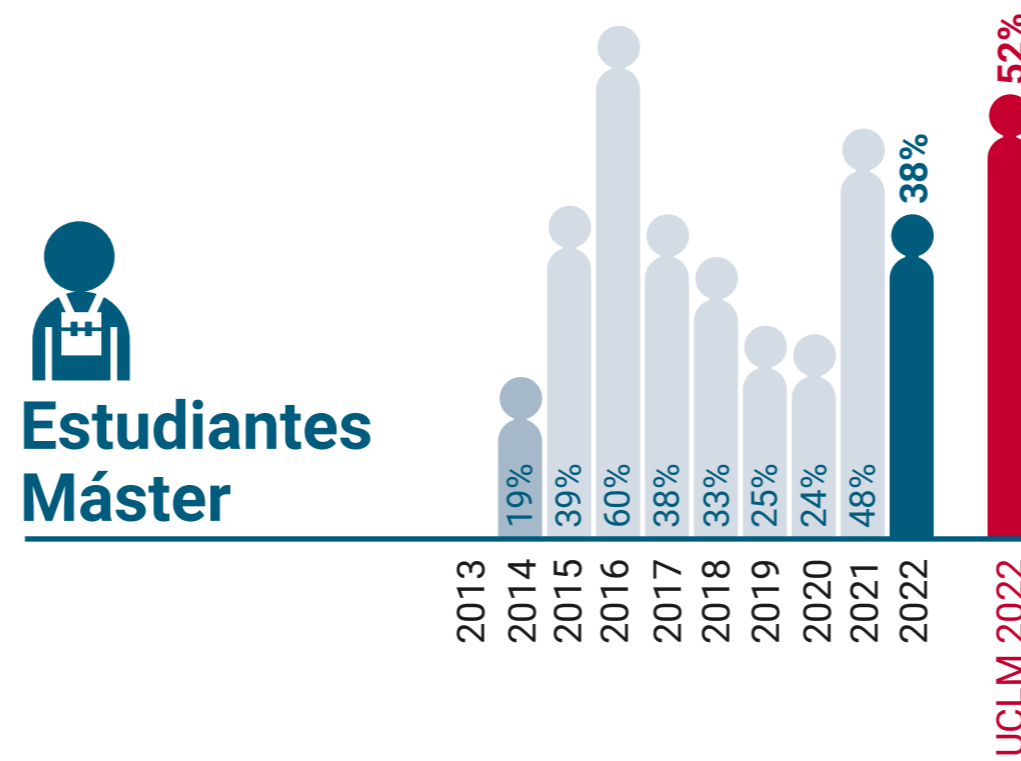

UCLM en Igualdad: Presencia de Mujeres (%)

Escuela de Ingeniería Minera e Industrial de Almadén

* Datos correspondientes a todo el campus de Ciudad Real

UCLM en Igualdad: Presencia de Mujeres (%)

Escuela Superior de Informática de Ciudad Real

* Datos correspondientes a todo el campus de Ciudad Real

UCLM en Igualdad: Presencia de Mujeres (%)

Escuela Técnica Superior de Ingenieros Agrónomos de Ciudad Real

* Datos correspondientes a todo el campus de Ciudad Real