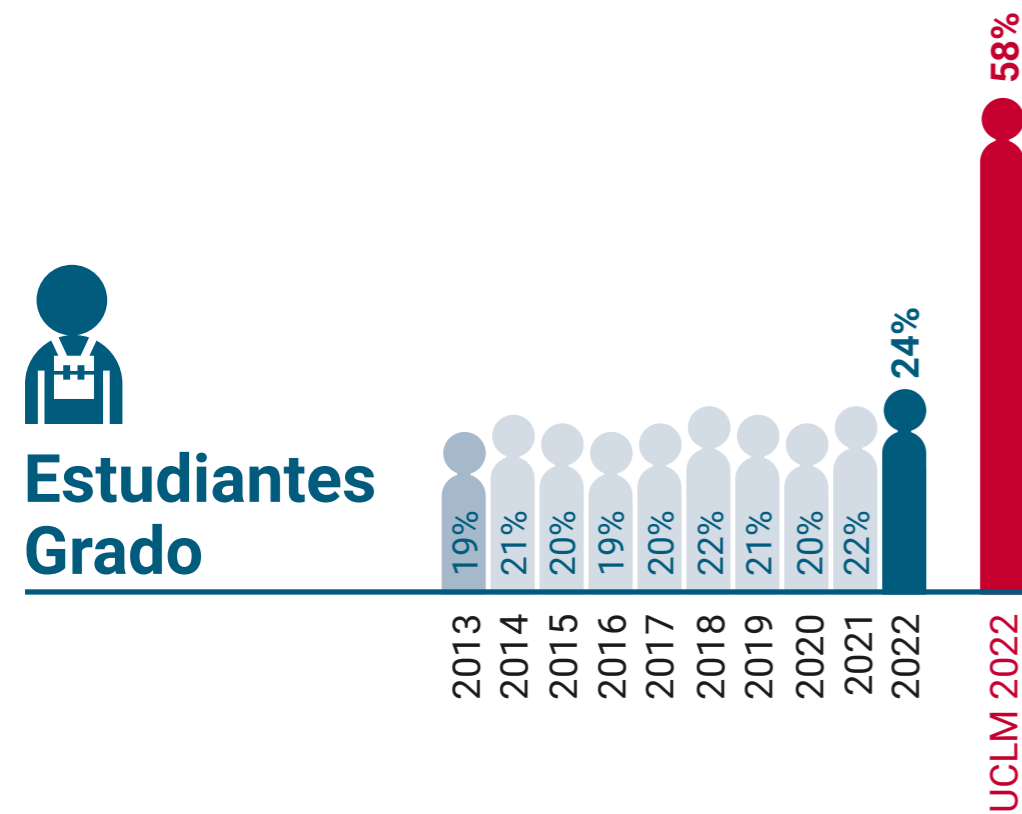

UCLM en Igualdad: Presencia de Mujeres (%)

Escuela de Ingeniería Minera e Industrial de Almadén

* Datos correspondientes a todo el campus de Ciudad Real

UCLM en Igualdad: Presencia de Mujeres (%)

Escuela Superior de Informática de Ciudad Real

* Datos correspondientes a todo el campus de Ciudad Real

UCLM en Igualdad: Presencia de Mujeres (%)

Escuela Técnica Superior de Ingenieros Agrónomos de Ciudad Real

* Datos correspondientes a todo el campus de Ciudad Real