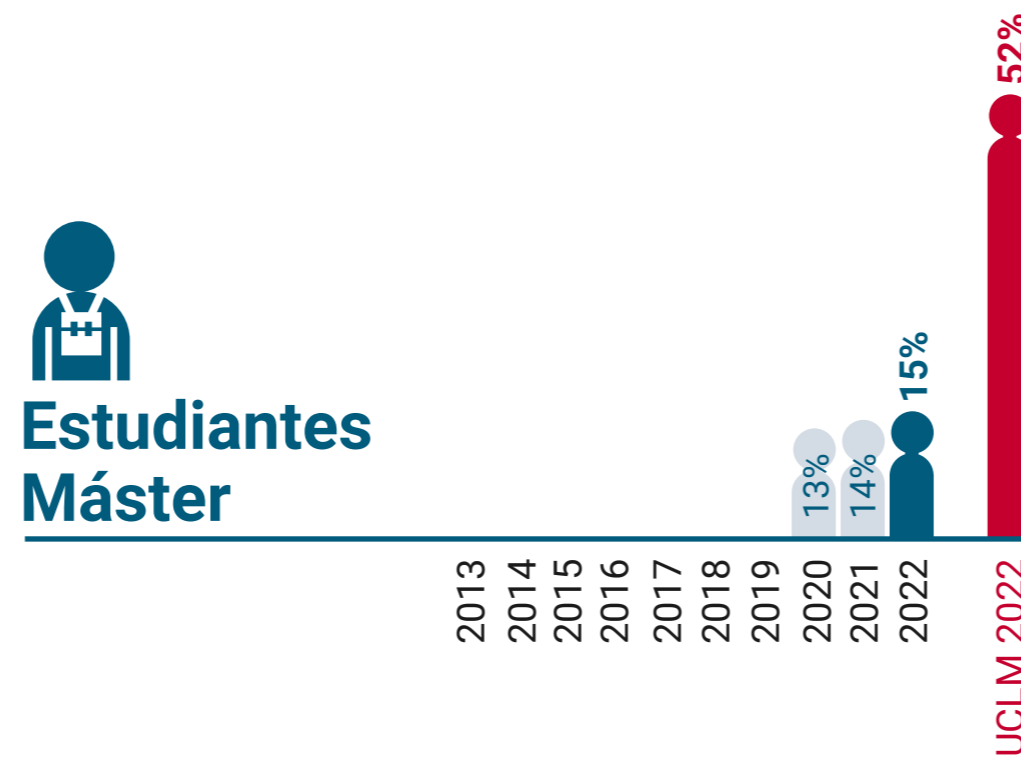

UCLM en Igualdad: Presencia de Mujeres (%)

Escuela de Ingeniería Minera e Industrial de Almadén

* Datos correspondientes a todo el campus de Ciudad Real

UCLM en Igualdad: Presencia de Mujeres (%)

Escuela Superior de Informática de Ciudad Real

* Datos correspondientes a todo el campus de Ciudad Real

UCLM en Igualdad: Presencia de Mujeres (%)

Escuela Técnica Superior de Ingenieros Agrónomos de Ciudad Real

* Datos correspondientes a todo el campus de Ciudad Real