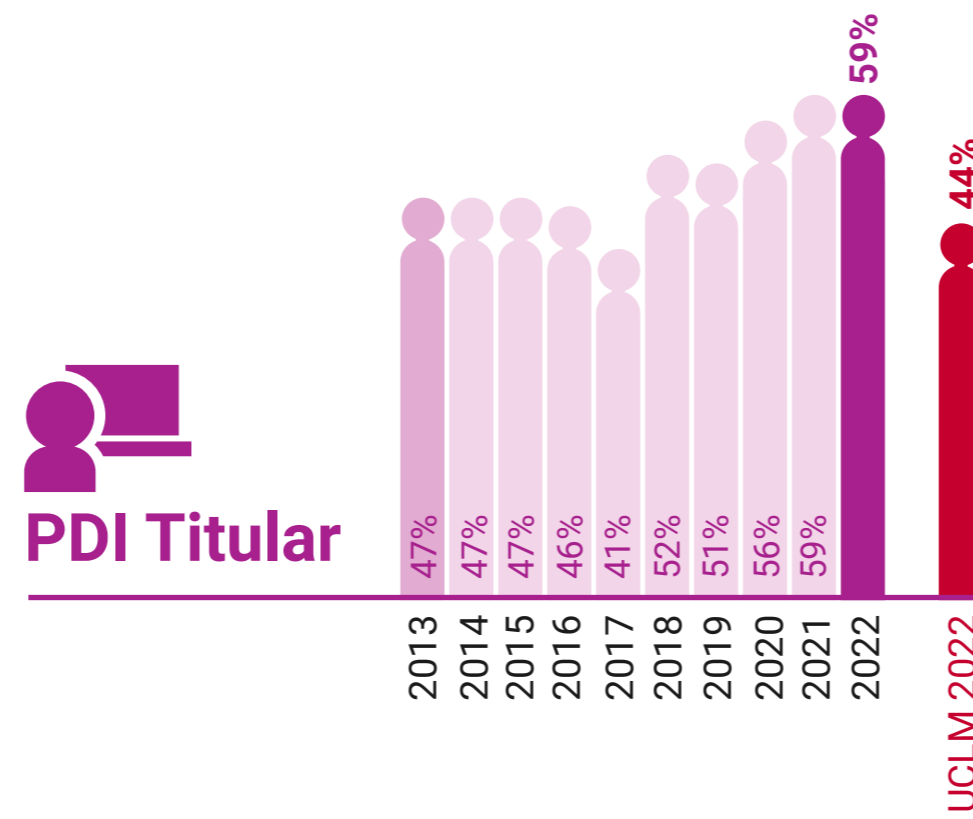

UCLM en Igualdad: Presencia de Mujeres (%)

Escuela de Ingeniería Minera e Industrial de Almadén

* Datos correspondientes a todo el campus de Ciudad Real

UCLM en Igualdad: Presencia de Mujeres (%)

Escuela Superior de Informática de Ciudad Real

* Datos correspondientes a todo el campus de Ciudad Real

UCLM en Igualdad: Presencia de Mujeres (%)

Escuela Técnica Superior de Ingenieros Agrónomos de Ciudad Real

* Datos correspondientes a todo el campus de Ciudad Real

UCLM en Igualdad: Presencia de Mujeres (%)

Escuela Técnica Superior de Ingeniería de Caminos, Canales y Puertos de Ciudad Real

* Datos correspondientes a todo el campus de Ciudad Real

UCLM en Igualdad: Presencia de Mujeres (%)

Escuela Técnica Superior de Ingeniería Industrial de Ciudad Real

* Datos correspondientes a todo el campus de Ciudad Real

UCLM en Igualdad: Presencia de Mujeres (%)

Facultad de Ciencias y Tecnologías Químicas de Ciudad Real
+ Instituto Tec. Química Y Medio Ambiental