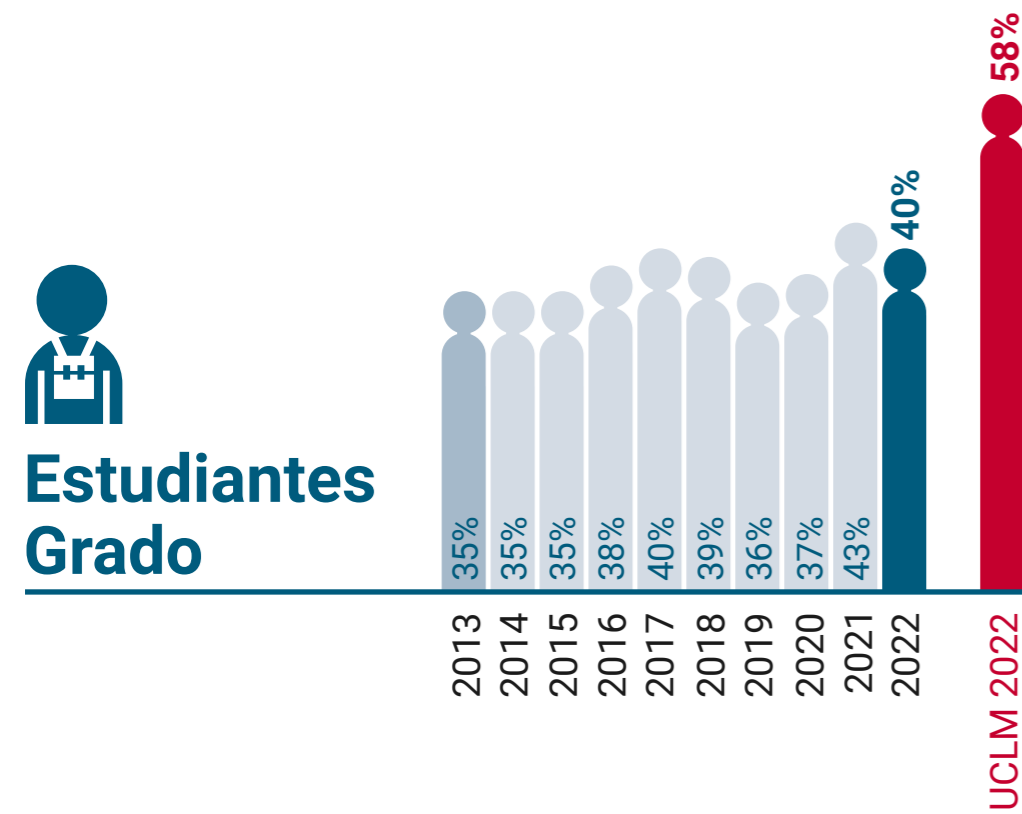

UCLM en Igualdad: Presencia de Mujeres (%)

Escuela de Ingeniería Minera e Industrial de Almadén

* Datos correspondientes a todo el campus de Ciudad Real

UCLM en Igualdad: Presencia de Mujeres (%)

Escuela Superior de Informática de Ciudad Real

* Datos correspondientes a todo el campus de Ciudad Real

UCLM en Igualdad: Presencia de Mujeres (%)

Escuela Técnica Superior de Ingenieros Agrónomos de Ciudad Real

* Datos correspondientes a todo el campus de Ciudad Real

UCLM en Igualdad: Presencia de Mujeres (%)

Escuela Técnica Superior de Ingeniería de Caminos, Canales y Puertos de Ciudad Real

* Datos correspondientes a todo el campus de Ciudad Real

UCLM en Igualdad: Presencia de Mujeres (%)