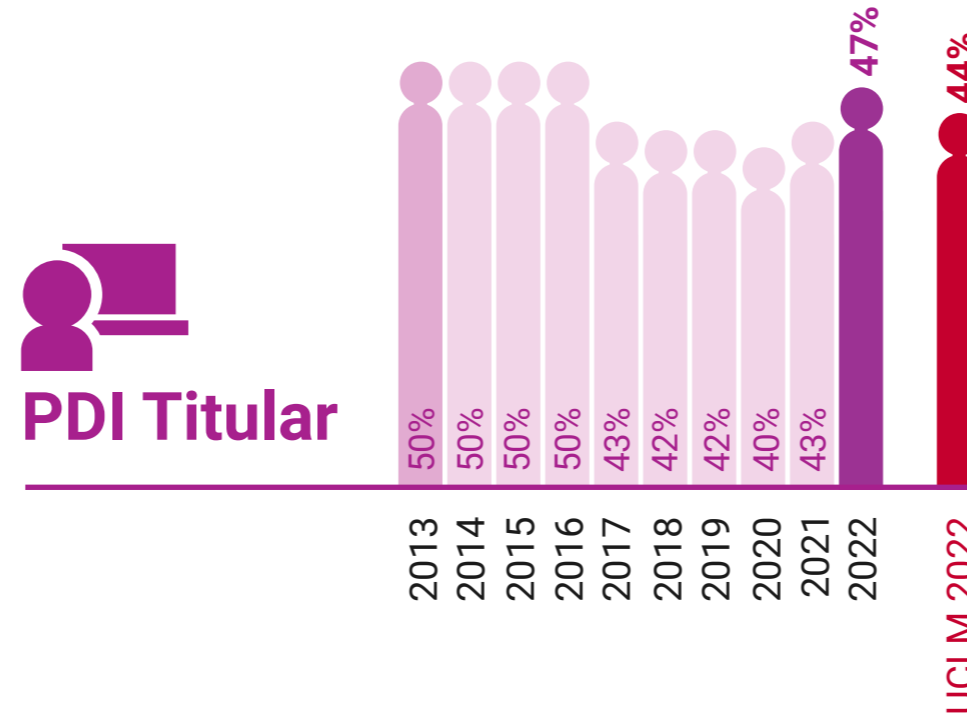

* Datos correspondientes a todo el campus de Ciudad Real

UCLM en Igualdad: Presencia de Mujeres (%)

Facultad de Derecho y Ciencias Sociales de Ciudad Real

* Datos correspondientes a todo el campus de Ciudad Real

UCLM en Igualdad: Presencia de Mujeres (%)

Facultad de Educación de Ciudad Real

* Datos correspondientes a todo el campus de Ciudad Real

UCLM en Igualdad: Presencia de Mujeres (%)

Facultad de Enfermería de Ciudad Real