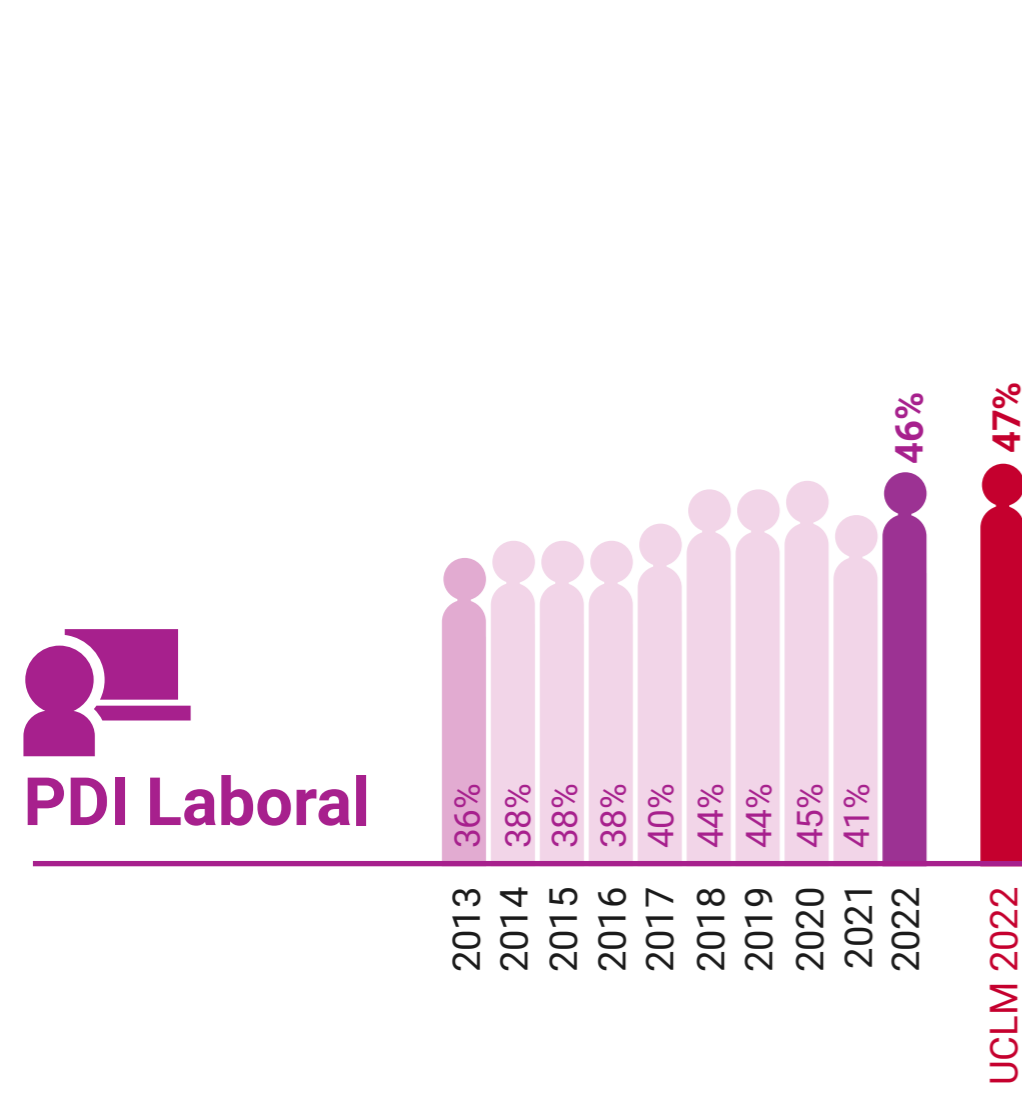

UCLM en Igualdad: Presencia de Mujeres (%)

Facultad de Educación de Ciudad Real

* Datos correspondientes a todo el campus de Ciudad Real

UCLM en Igualdad: Presencia de Mujeres (%)

Facultad de Enfermería de Ciudad Real

* Datos correspondientes a todo el campus de Ciudad Real

UCLM en Igualdad: Presencia de Mujeres (%)

Facultad de Medicina de Ciudad Real

* Datos correspondientes a todo el campus de Ciudad Real

UCLM en Igualdad: Presencia de Mujeres (%)