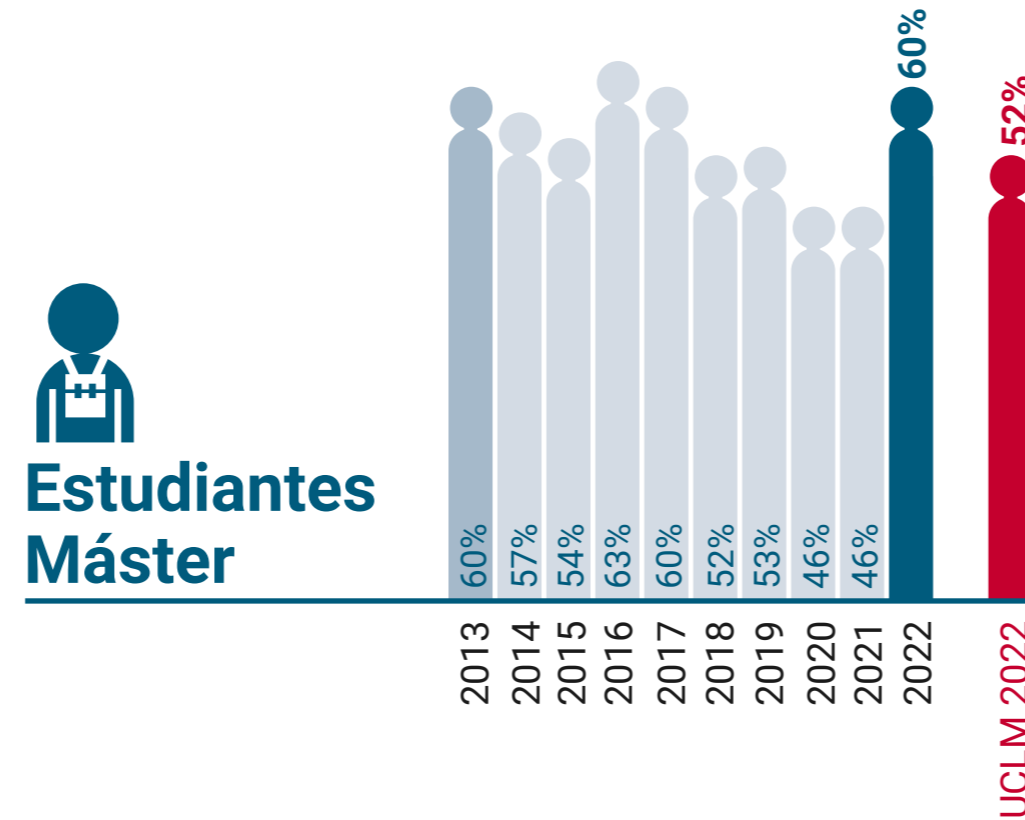

UCLM en Igualdad: Presencia de Mujeres (%)

Facultad de Ciencias y Tecnologías Químicas de Ciudad Real
+ Instituto Tec. Química Y Medio Ambiental

* Datos correspondientes a todo el campus de Ciudad Real