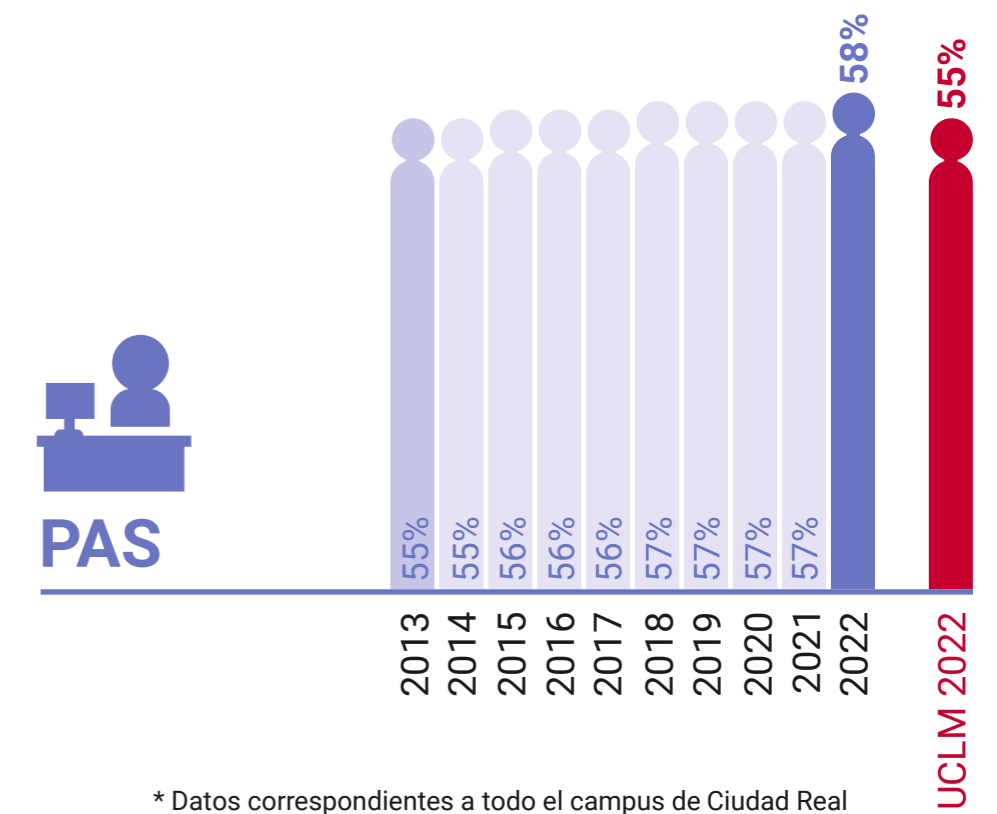

UCLM en Igualdad: Presencia de Mujeres (%)

Escuela de Ingeniería Minera e Industrial de Almadén

* Datos correspondientes a todo el campus de Ciudad Real

UCLM en Igualdad: Presencia de Mujeres (%)

Escuela Superior de Informática de Ciudad Real

* Datos correspondientes a todo el campus de Ciudad Real

UCLM en Igualdad: Presencia de Mujeres (%)

Escuela Técnica Superior de Ingenieros Agrónomos de Ciudad Real

* Datos correspondientes a todo el campus de Ciudad Real