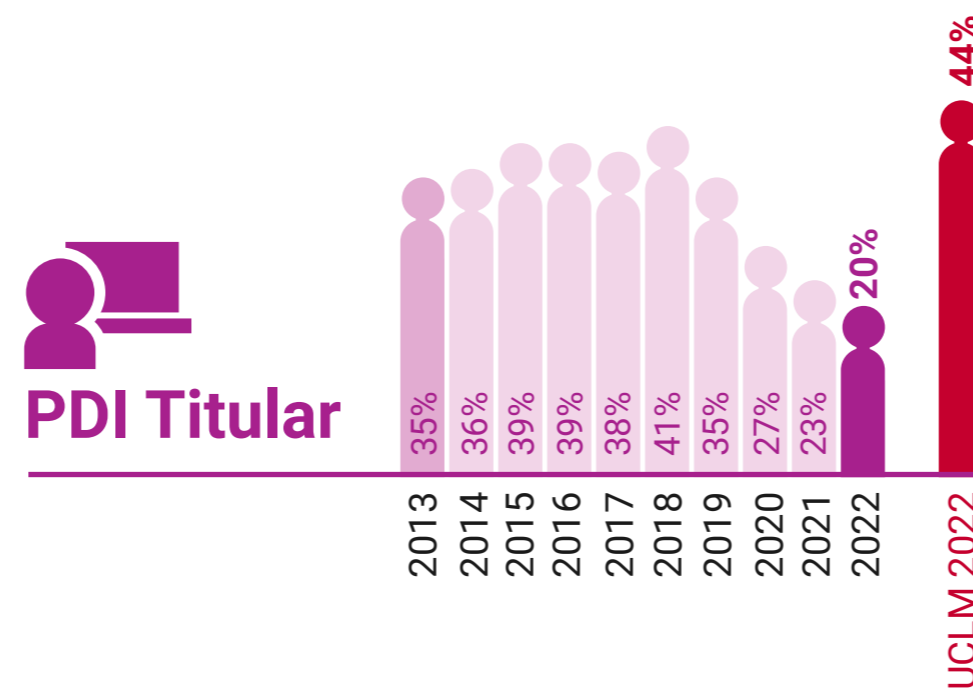

UCLM en Igualdad: Presencia de Mujeres (%)

Escuela Técnica Superior de Ingeniería Industrial de Ciudad Real

* Datos correspondientes a todo el campus de Ciudad Real