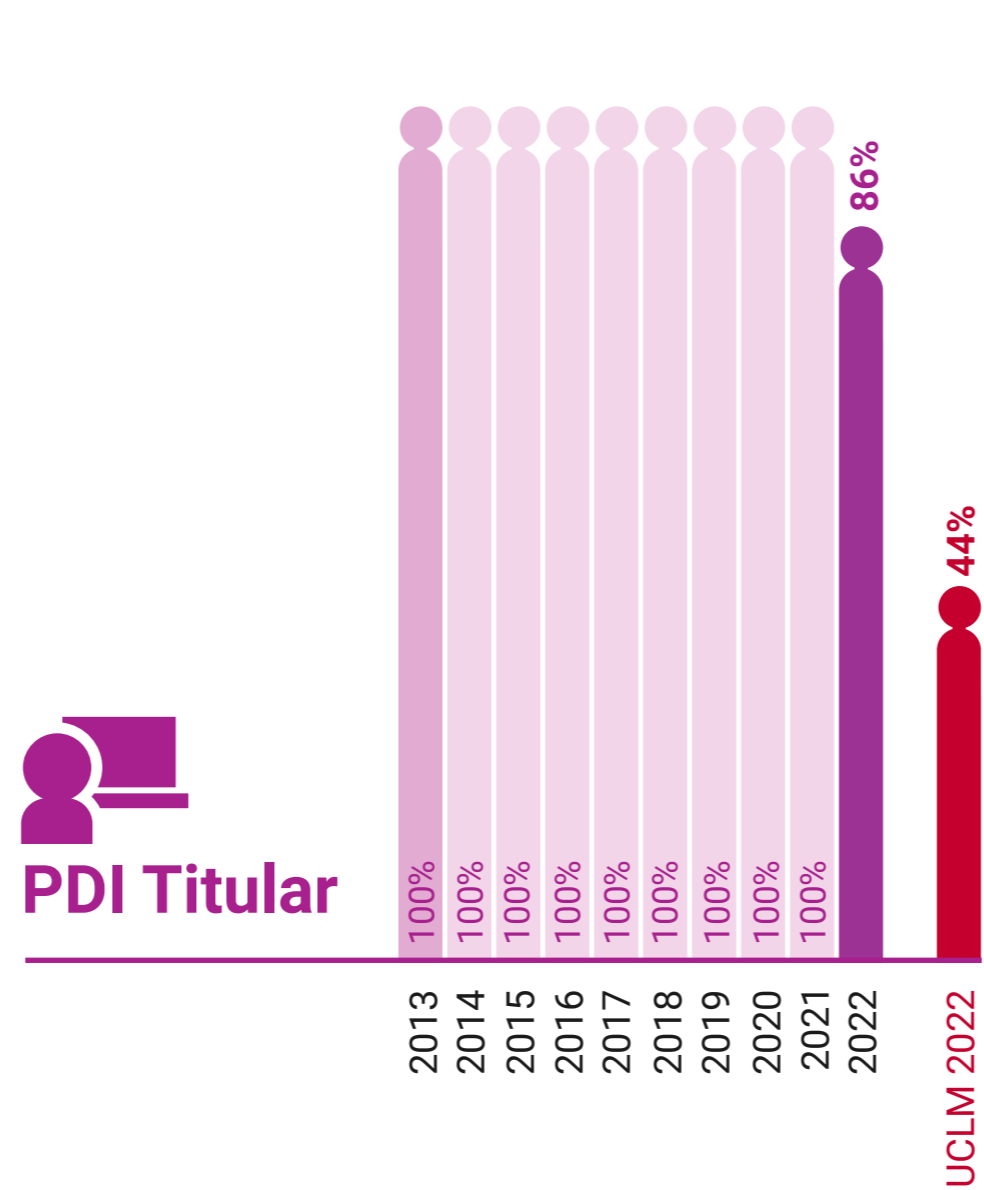

Escuela Técnica Superior de Ingeniería Industrial de Ciudad Real

* Datos correspondientes a todo el campus de Ciudad Real

UCLM en Igualdad: Presencia de Mujeres (%)

Facultad de Ciencias y Tecnologías Químicas de Ciudad Real
+ Instituto Tec. Química Y Medio Ambiental

* Datos correspondientes a todo el campus de Ciudad Real

UCLM en Igualdad: Presencia de Mujeres (%)

Facultad de Derecho y Ciencias Sociales de Ciudad Real

* Datos correspondientes a todo el campus de Ciudad Real

UCLM en Igualdad: Presencia de Mujeres (%)

Facultad de Educación de Ciudad Real

* Datos correspondientes a todo el campus de Ciudad Real

UCLM en Igualdad: Presencia de Mujeres (%)

Facultad de Enfermería de Ciudad Real

* Datos correspondientes a todo el campus de Ciudad Real

UCLM en Igualdad: Presencia de Mujeres (%)

Facultad de Medicina de Ciudad Real

* Datos correspondientes a todo el campus de Ciudad Real

UCLM en Igualdad: Presencia de Mujeres (%)