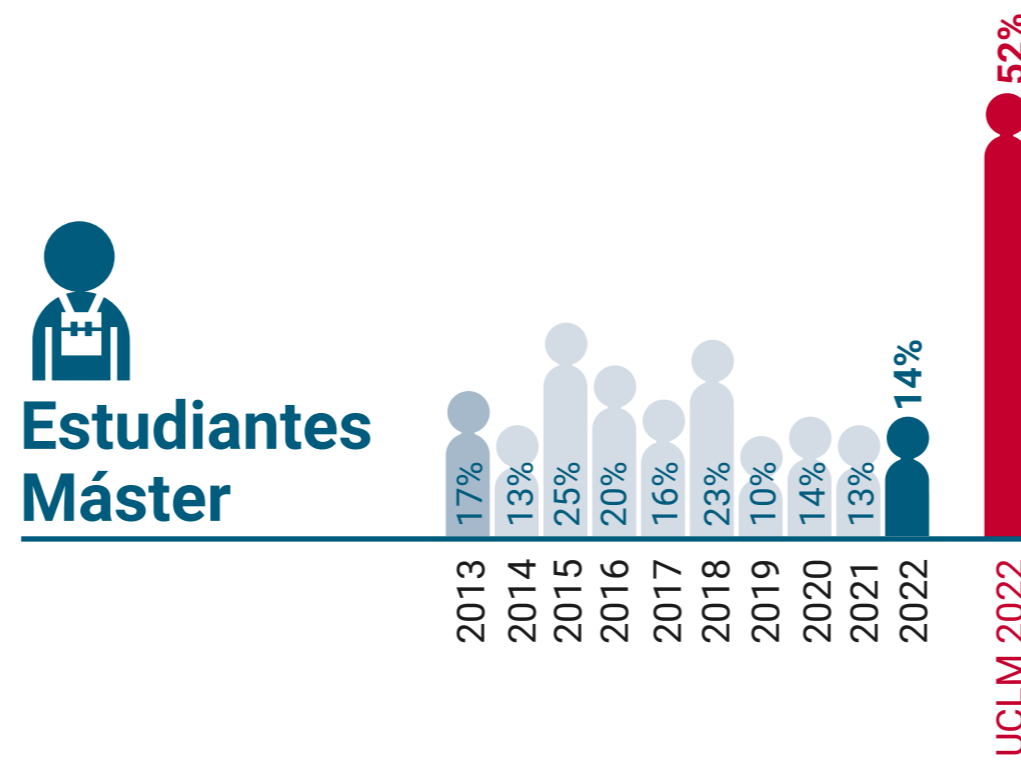

UCLM en Igualdad: Presencia de Mujeres (%)

Escuela Técnica Superior de Ingeniería Industrial de Ciudad Real

* Datos correspondientes a todo el campus de Ciudad Real