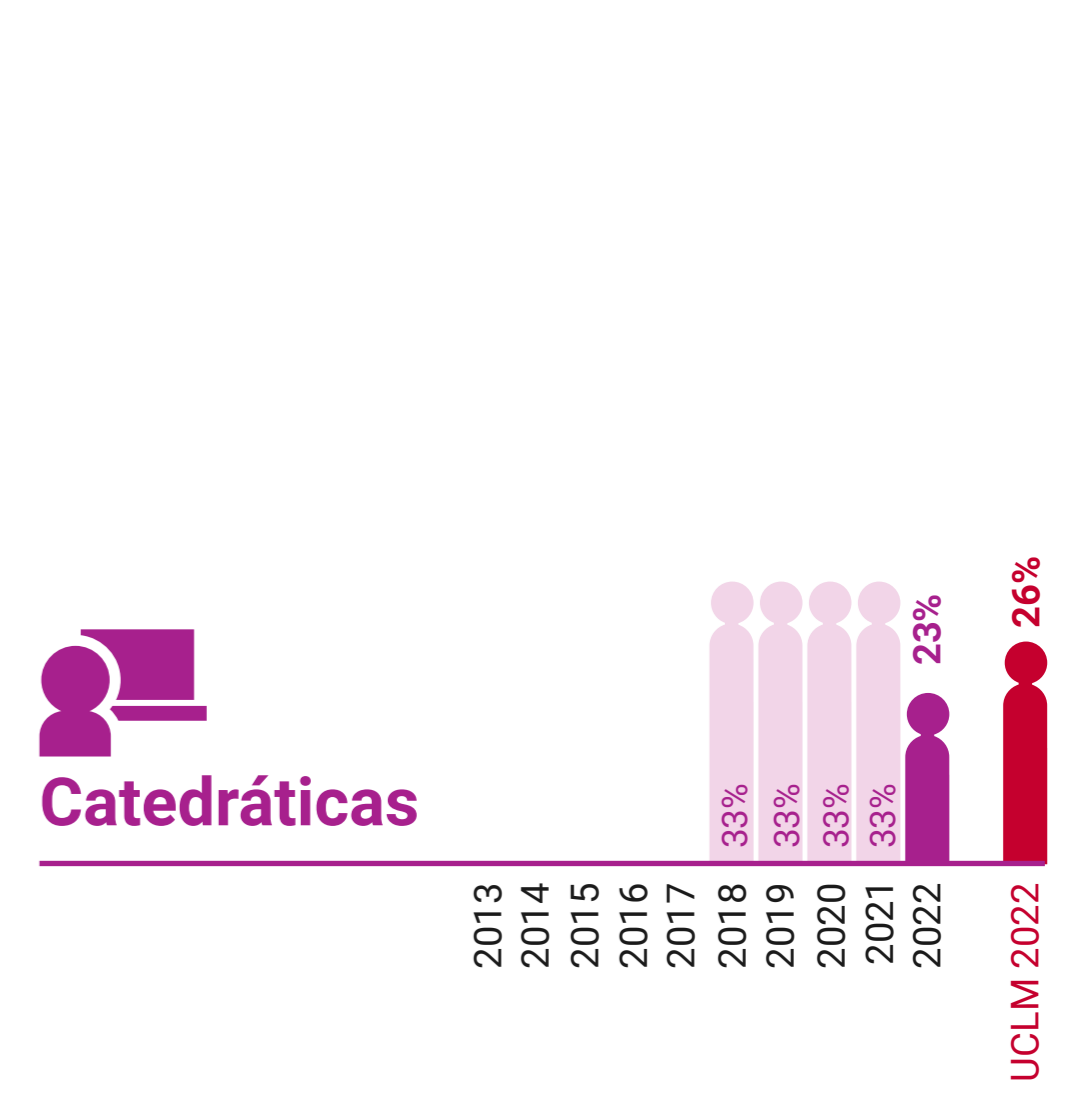

* Datos correspondientes a todo el campus de Ciudad Real

UCLM en Igualdad: Presencia de Mujeres (%)

Facultad de Derecho y Ciencias Sociales de Ciudad Real

* Datos correspondientes a todo el campus de Ciudad Real

UCLM en Igualdad: Presencia de Mujeres (%)

Facultad de Educación de Ciudad Real

* Datos correspondientes a todo el campus de Ciudad Real

UCLM en Igualdad: Presencia de Mujeres (%)

Facultad de Enfermería de Ciudad Real

* Datos correspondientes a todo el campus de Ciudad Real

UCLM en Igualdad: Presencia de Mujeres (%)

Facultad de Medicina de Ciudad Real

* Datos correspondientes a todo el campus de Ciudad Real

UCLM en Igualdad: Presencia de Mujeres (%)