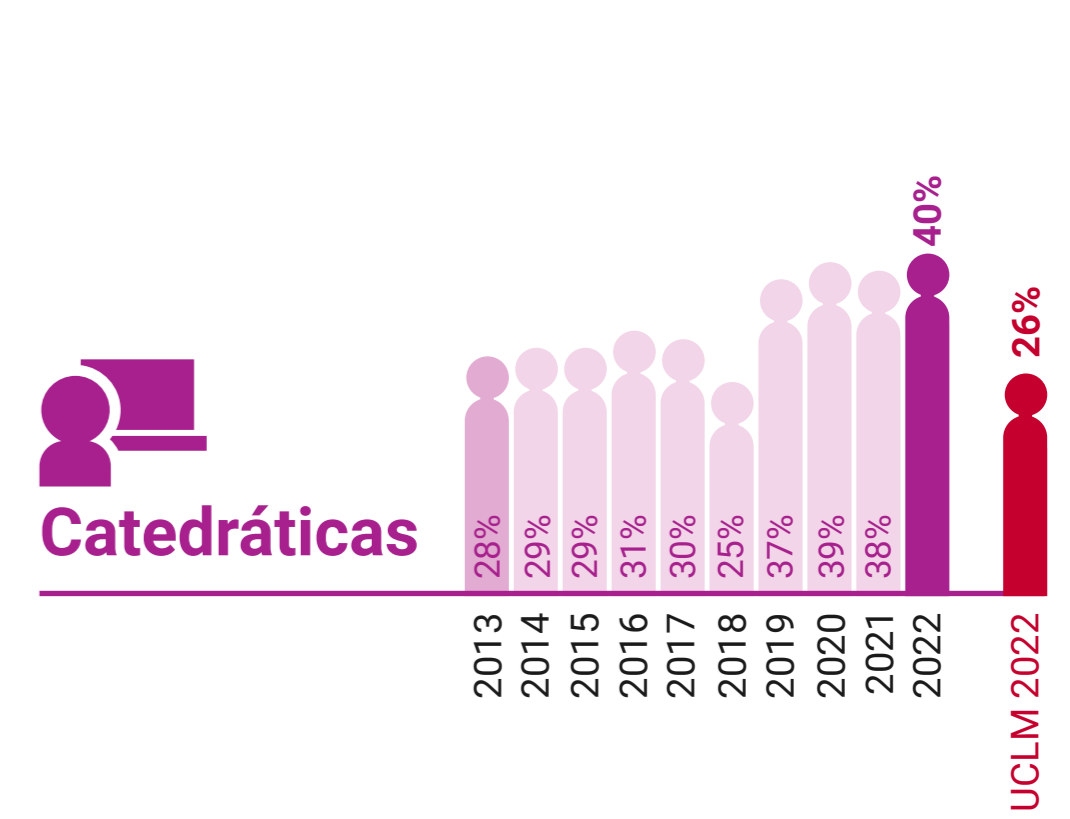

UCLM en Igualdad: Presencia de Mujeres (%)

Escuela de Ingeniería Minera e Industrial de Almadén

* Datos correspondientes a todo el campus de Ciudad Real

UCLM en Igualdad: Presencia de Mujeres (%)

Escuela Superior de Informática de Ciudad Real

* Datos correspondientes a todo el campus de Ciudad Real

UCLM en Igualdad: Presencia de Mujeres (%)

Escuela Técnica Superior de Ingenieros Agrónomos de Ciudad Real

* Datos correspondientes a todo el campus de Ciudad Real

UCLM en Igualdad: Presencia de Mujeres (%)

Escuela Técnica Superior de Ingeniería de Caminos, Canales y Puertos de Ciudad Real

* Datos correspondientes a todo el campus de Ciudad Real

UCLM en Igualdad: Presencia de Mujeres (%)

Escuela Técnica Superior de Ingeniería Industrial de Ciudad Real

* Datos correspondientes a todo el campus de Ciudad Real

UCLM en Igualdad: Presencia de Mujeres (%)

Facultad de Ciencias y Tecnologías Químicas de Ciudad Real
+ Instituto Tec. Química Y Medio Ambiental