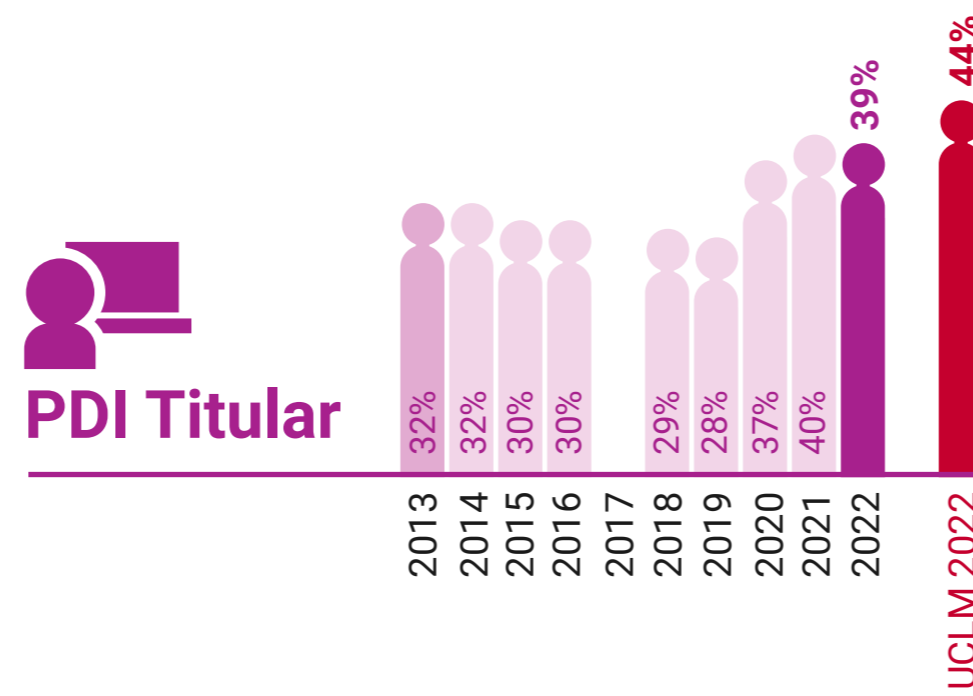

UCLM en Igualdad: Presencia de Mujeres (%)

Escuela de Ingeniería Minera e Industrial de Almadén

* Datos correspondientes a todo el campus de Ciudad Real

UCLM en Igualdad: Presencia de Mujeres (%)

Escuela Superior de Informática de Ciudad Real

* Datos correspondientes a todo el campus de Ciudad Real

UCLM en Igualdad: Presencia de Mujeres (%)

Escuela Técnica Superior de Ingenieros Agrónomos de Ciudad Real

* Datos correspondientes a todo el campus de Ciudad Real