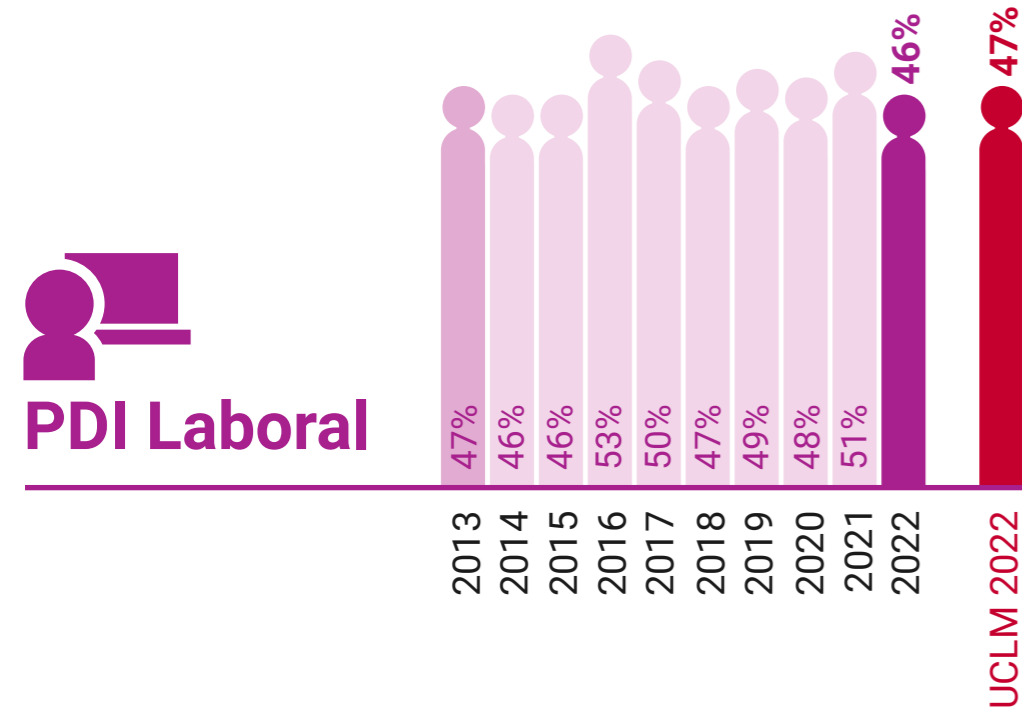

UCLM en Igualdad: Presencia de Mujeres (%)

Facultad de Letras de Ciudad Real

* Datos correspondientes a todo el campus de Ciudad Real