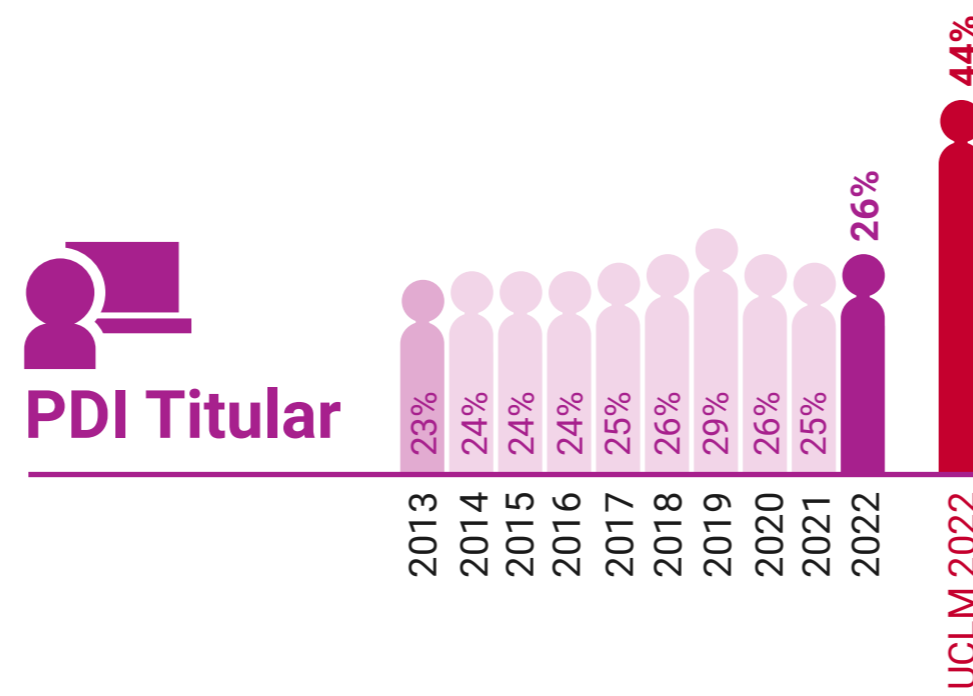

UCLM en Igualdad: Presencia de Mujeres (%)

Escuela de Ingeniería Minera e Industrial de Almadén

* Datos correspondientes a todo el campus de Ciudad Real

UCLM en Igualdad: Presencia de Mujeres (%)

Escuela Superior de Informática de Ciudad Real

* Datos correspondientes a todo el campus de Ciudad Real

UCLM en Igualdad: Presencia de Mujeres (%)

Escuela Técnica Superior de Ingenieros Agrónomos de Ciudad Real

* Datos correspondientes a todo el campus de Ciudad Real