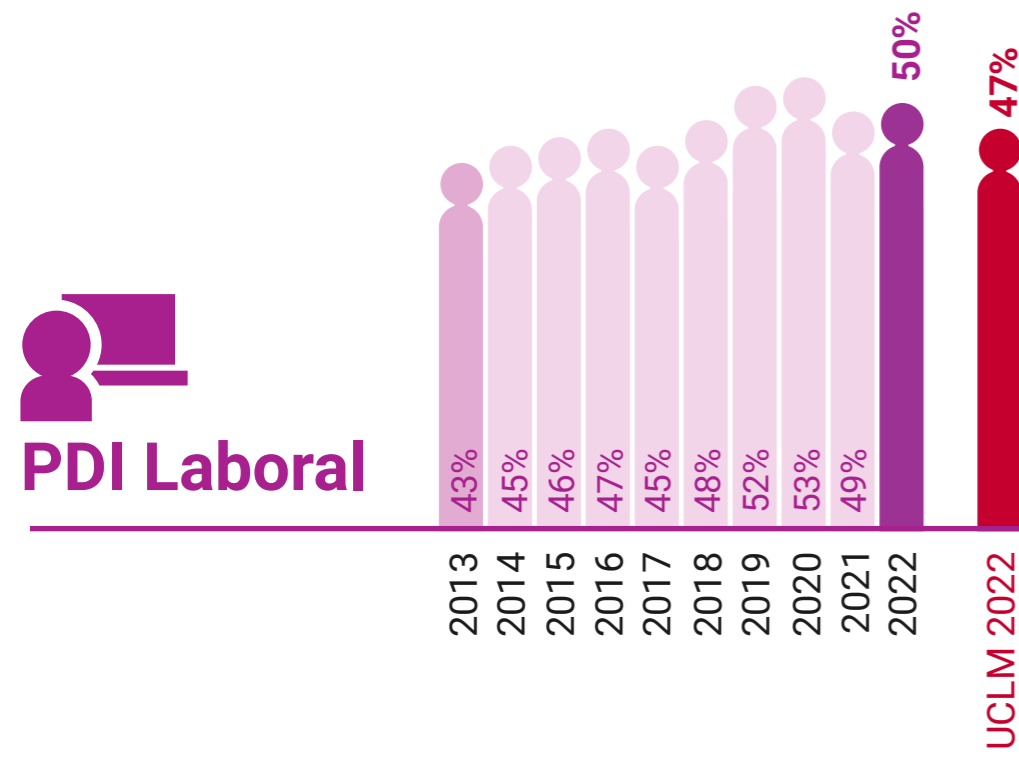

* Datos correspondientes a todo el campus de Ciudad Real

UCLM en Igualdad: Presencia de Mujeres (%)

Facultad de Derecho y Ciencias Sociales de Ciudad Real

* Datos correspondientes a todo el campus de Ciudad Real

UCLM en Igualdad: Presencia de Mujeres (%)

Facultad de Educación de Ciudad Real

* Datos correspondientes a todo el campus de Ciudad Real

UCLM en Igualdad: Presencia de Mujeres (%)

Facultad de Enfermería de Ciudad Real