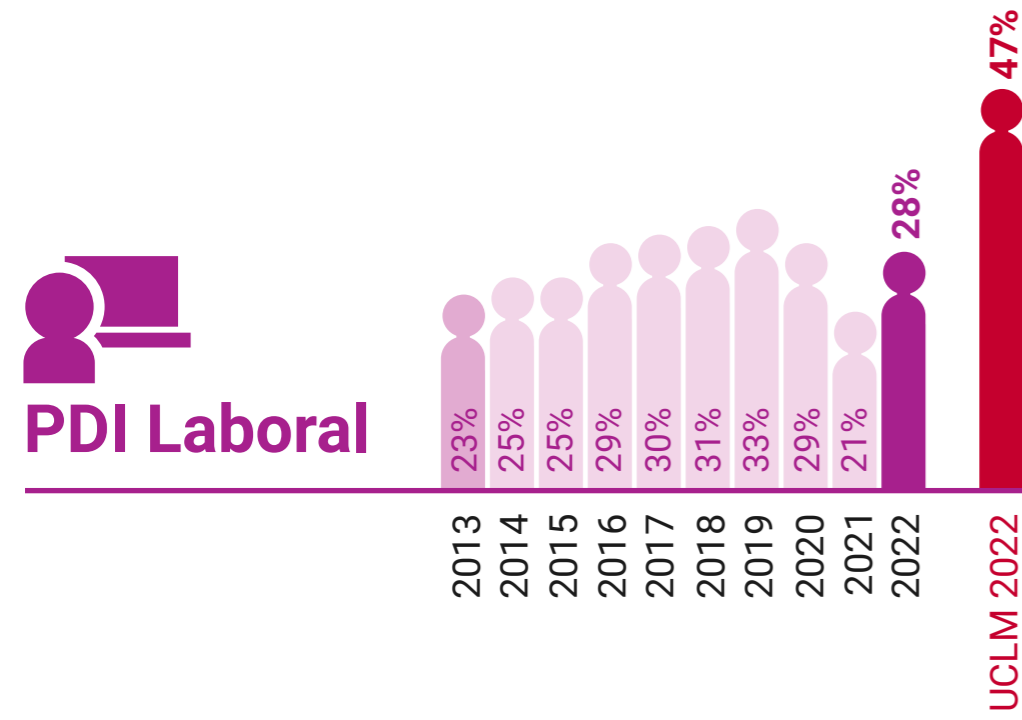

UCLM en Igualdad: Presencia de Mujeres (%)

Escuela Técnica Superior de Ingeniería de Caminos, Canales y Puertos de Ciudad Real

* Datos correspondientes a todo el campus de Ciudad Real