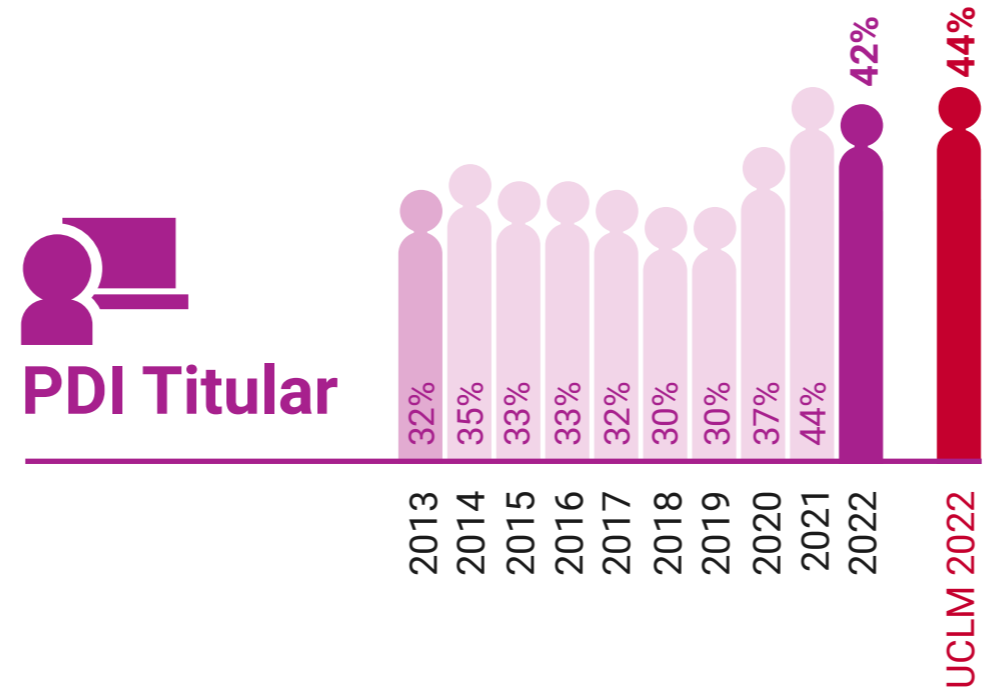

Escuela Técnica Superior de Ingeniería Industrial de Ciudad Real

* Datos correspondientes a todo el campus de Ciudad Real

UCLM en Igualdad: Presencia de Mujeres (%)

Facultad de Ciencias y Tecnologías Químicas de Ciudad Real
+ Instituto Tec. Química Y Medio Ambiental

* Datos correspondientes a todo el campus de Ciudad Real

UCLM en Igualdad: Presencia de Mujeres (%)

Facultad de Derecho y Ciencias Sociales de Ciudad Real

* Datos correspondientes a todo el campus de Ciudad Real