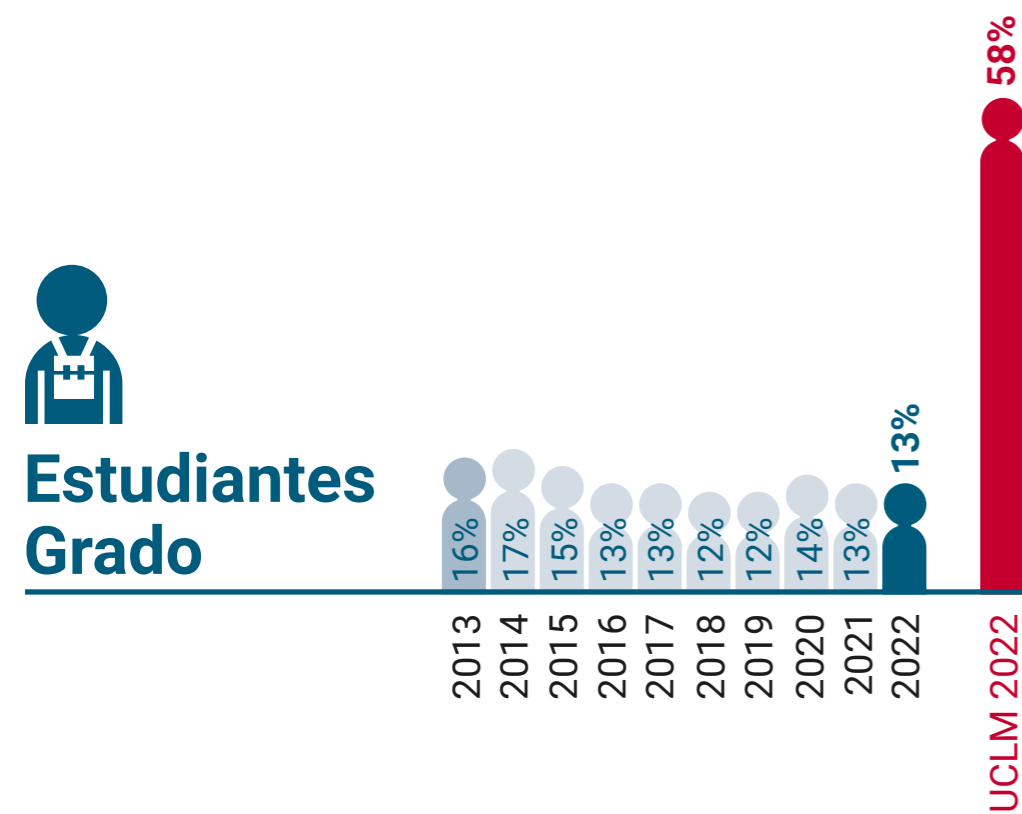

UCLM en Igualdad: Presencia de Mujeres (%)

Escuela de Ingeniería Minera e Industrial de Almadén

* Datos correspondientes a todo el campus de Ciudad Real

UCLM en Igualdad: Presencia de Mujeres (%)

Escuela Superior de Informática de Ciudad Real

* Datos correspondientes a todo el campus de Ciudad Real

UCLM en Igualdad: Presencia de Mujeres (%)

Escuela Técnica Superior de Ingenieros Agrónomos de Ciudad Real

* Datos correspondientes a todo el campus de Ciudad Real