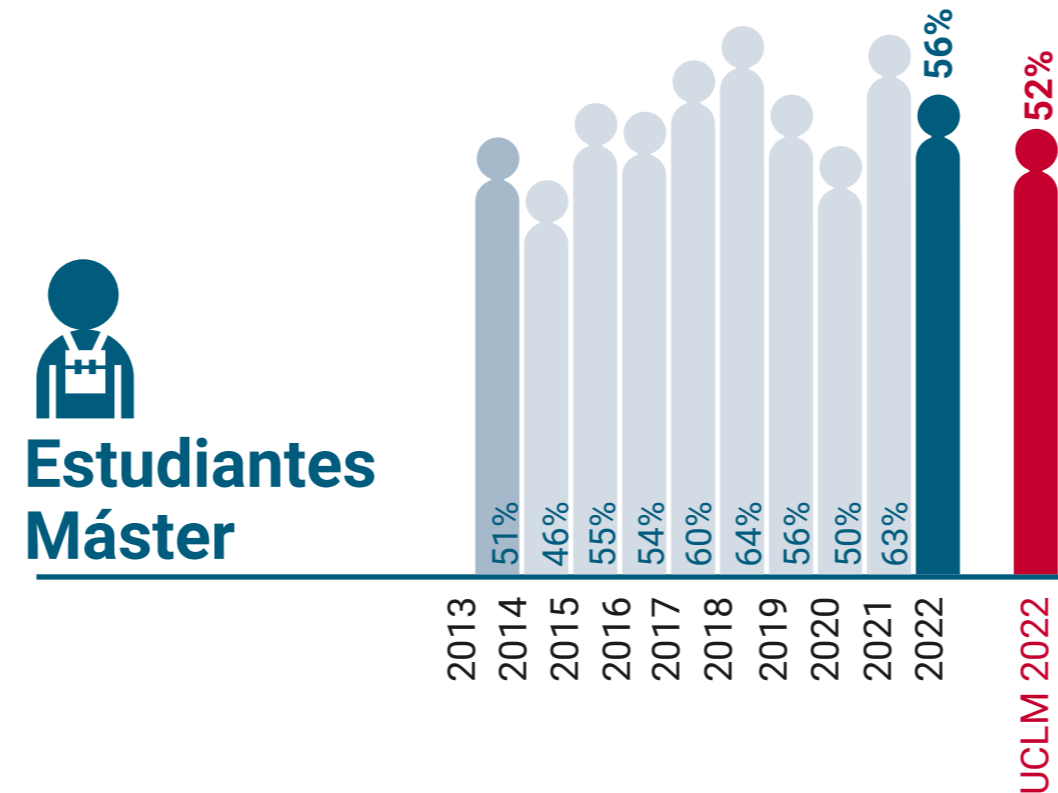

Escuela Técnica Superior de Ingeniería Industrial de Ciudad Real

* Datos correspondientes a todo el campus de Ciudad Real

UCLM en Igualdad: Presencia de Mujeres (%)

Facultad de Ciencias y Tecnologías Químicas de Ciudad Real
+ Instituto Tec. Química Y Medio Ambiental

* Datos correspondientes a todo el campus de Ciudad Real

UCLM en Igualdad: Presencia de Mujeres (%)

Facultad de Derecho y Ciencias Sociales de Ciudad Real

* Datos correspondientes a todo el campus de Ciudad Real