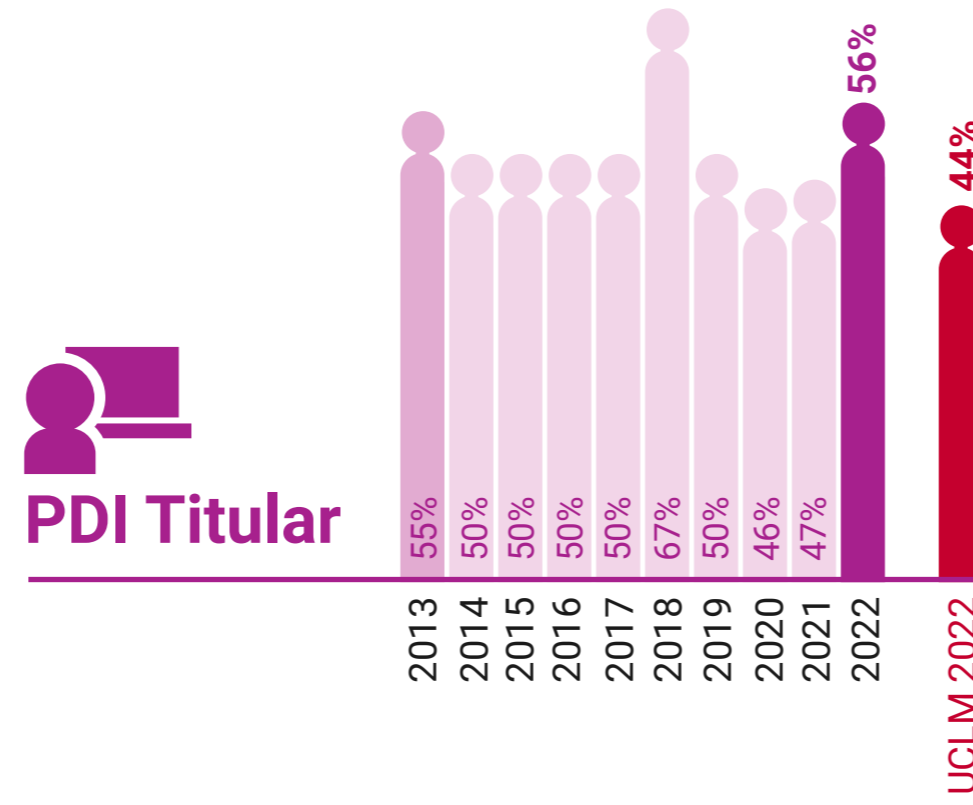

UCLM en Igualdad: Presencia de Mujeres (%)

Escuela de Ingeniería Minera e Industrial de Almadén

* Datos correspondientes a todo el campus de Ciudad Real

UCLM en Igualdad: Presencia de Mujeres (%)

Escuela Superior de Informática de Ciudad Real

* Datos correspondientes a todo el campus de Ciudad Real

UCLM en Igualdad: Presencia de Mujeres (%)

Escuela Técnica Superior de Ingenieros Agrónomos de Ciudad Real

* Datos correspondientes a todo el campus de Ciudad Real

UCLM en Igualdad: Presencia de Mujeres (%)

Escuela Técnica Superior de Ingeniería de Caminos, Canales y Puertos de Ciudad Real

* Datos correspondientes a todo el campus de Ciudad Real

UCLM en Igualdad: Presencia de Mujeres (%)