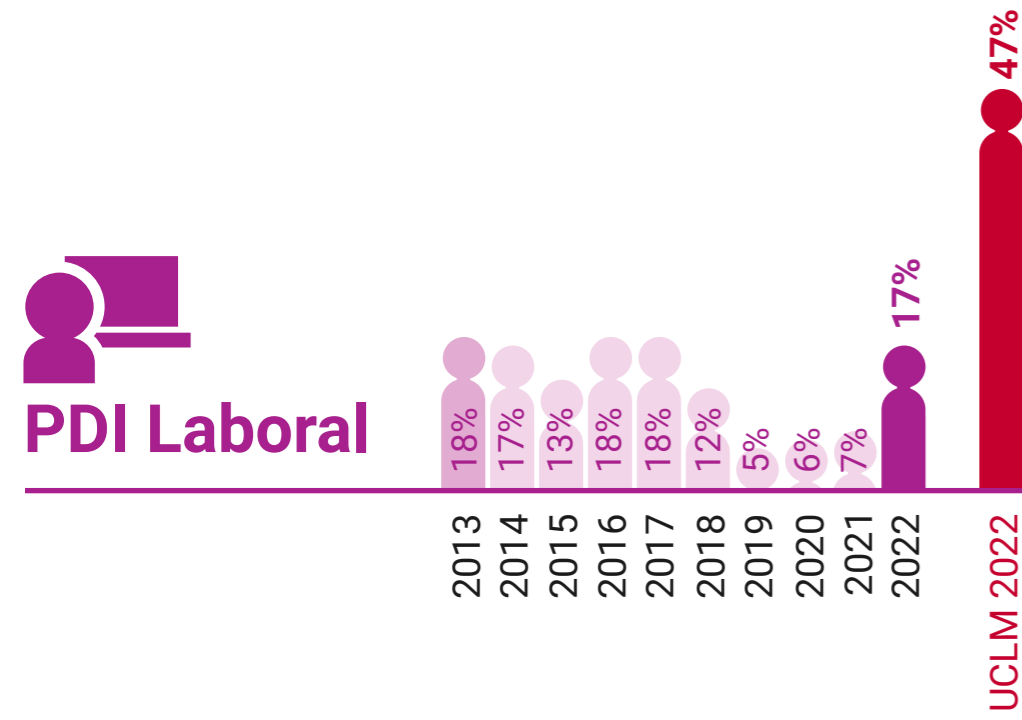

UCLM en Igualdad: Presencia de Mujeres (%)

Escuela Técnica Superior de Ingeniería Industrial de Ciudad Real

* Datos correspondientes a todo el campus de Ciudad Real