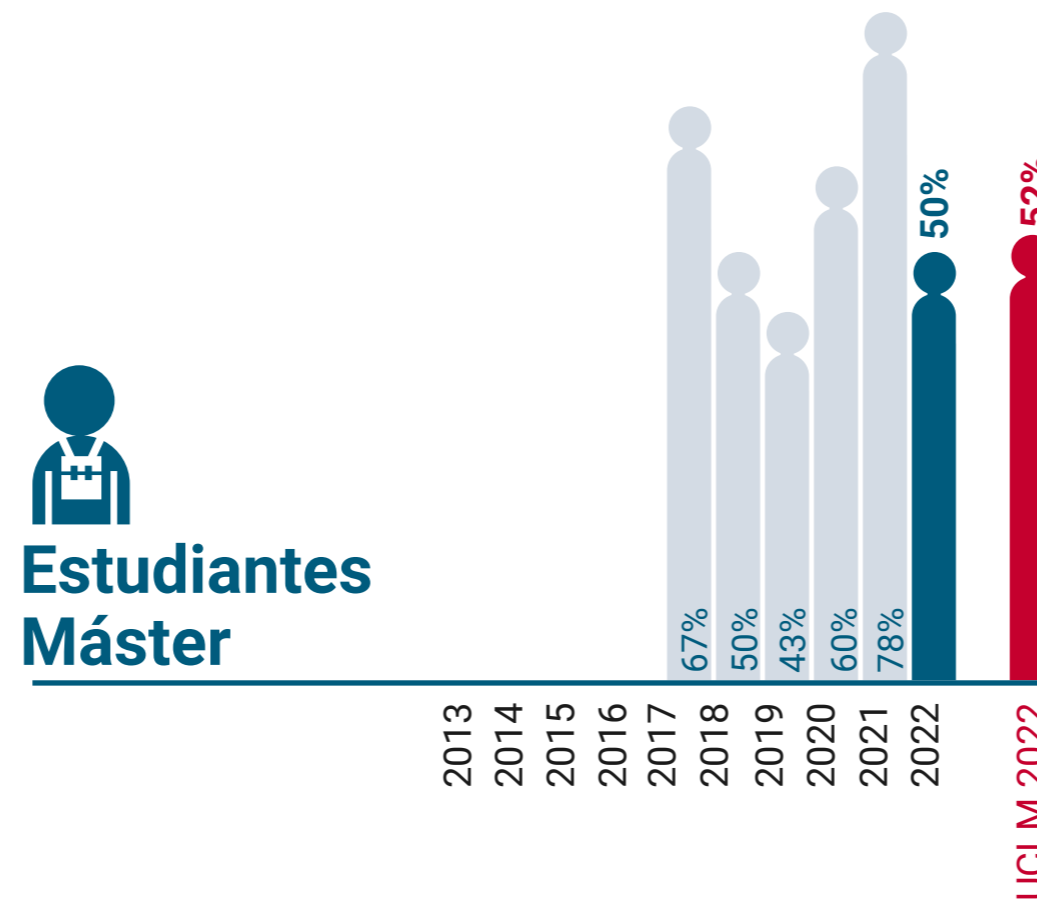

* Datos correspondientes a todo el campus de Ciudad Real

UCLM en Igualdad: Presencia de Mujeres (%)

Facultad de Derecho y Ciencias Sociales de Ciudad Real

* Datos correspondientes a todo el campus de Ciudad Real

UCLM en Igualdad: Presencia de Mujeres (%)

Facultad de Educación de Ciudad Real

* Datos correspondientes a todo el campus de Ciudad Real

UCLM en Igualdad: Presencia de Mujeres (%)

Facultad de Enfermería de Ciudad Real