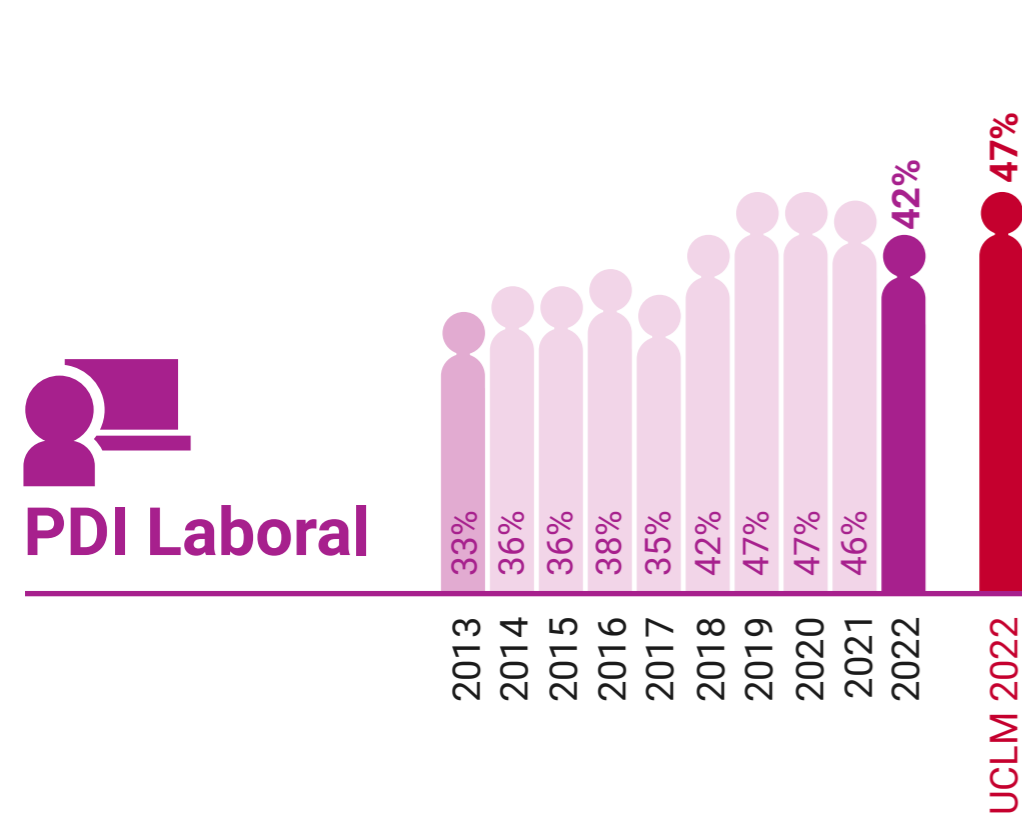

UCLM en Igualdad: Presencia de Mujeres (%)

Facultad de Ciencias y Tecnologías Químicas de Ciudad Real
+ Instituto Tec. Química Y Medio Ambiental

* Datos correspondientes a todo el campus de Ciudad Real