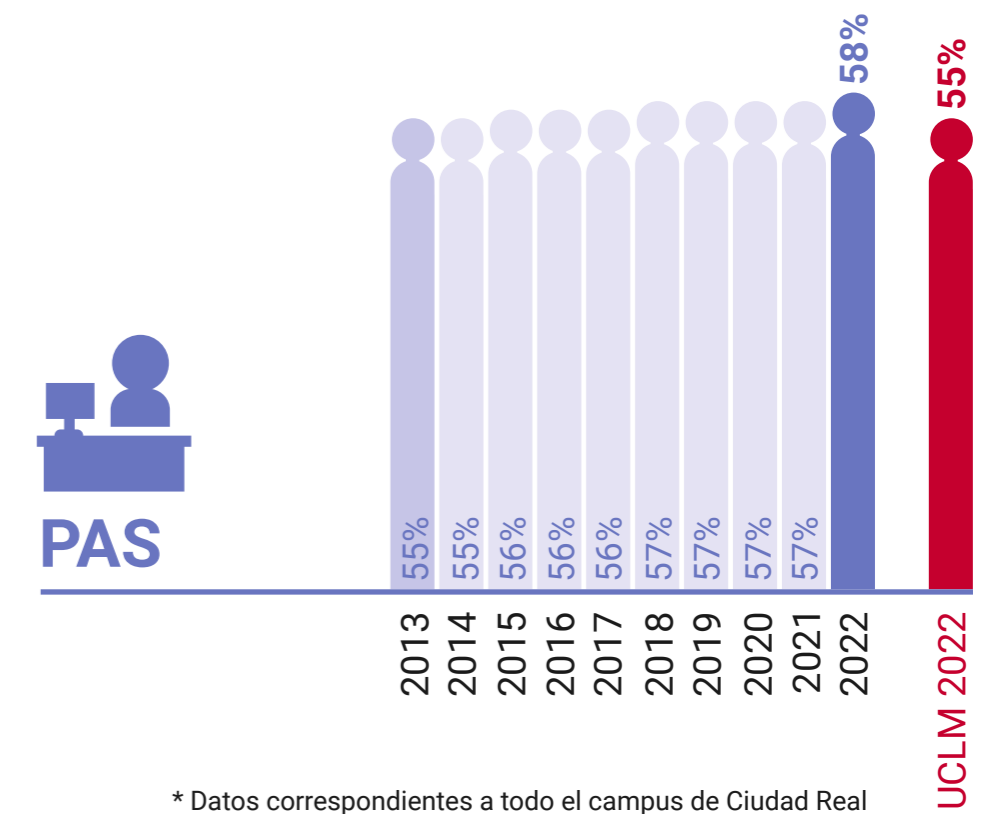

UCLM en Igualdad: Presencia de Mujeres (%)

Facultad de Letras de Ciudad Real

* Datos correspondientes a todo el campus de Ciudad Real