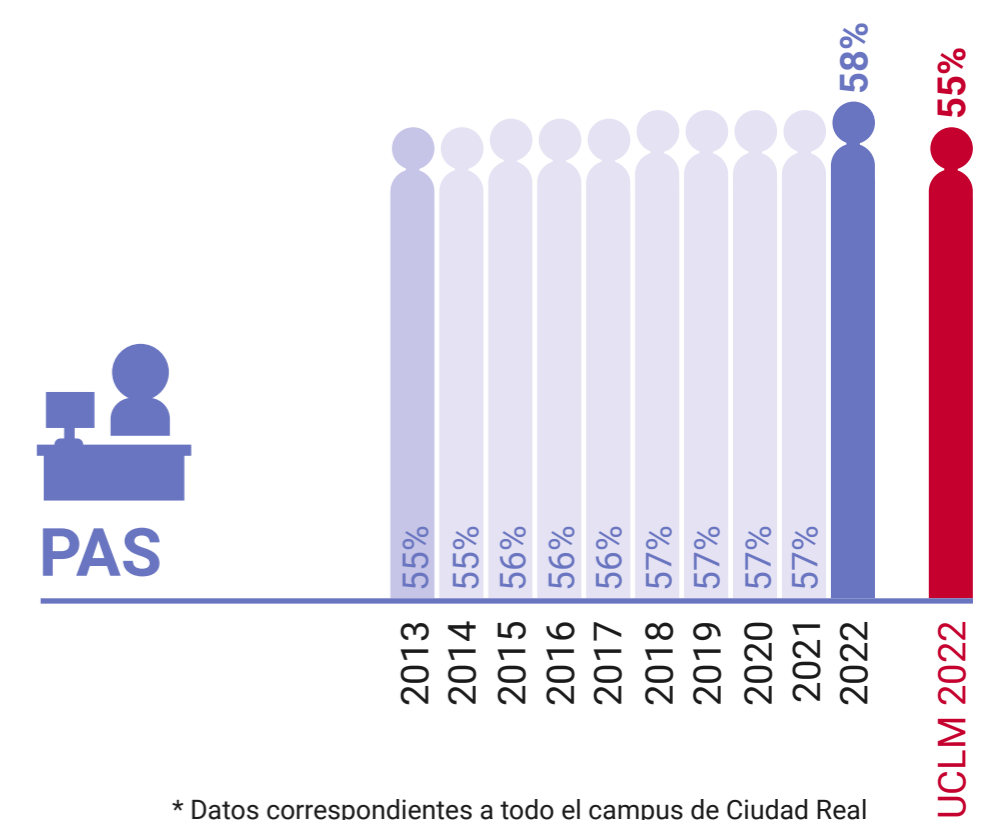

* Datos correspondientes a todo el campus de Ciudad Real

UCLM en Igualdad: Presencia de Mujeres (%)

Escuela Técnica Superior de Ingenieros Agrónomos de Ciudad Real

* Datos correspondientes a todo el campus de Ciudad Real

UCLM en Igualdad: Presencia de Mujeres (%)

Escuela Técnica Superior de Ingeniería de Caminos, Canales y Puertos de Ciudad Real

* Datos correspondientes a todo el campus de Ciudad Real

UCLM en Igualdad: Presencia de Mujeres (%)

Escuela Técnica Superior de Ingeniería Industrial de Ciudad Real

* Datos correspondientes a todo el campus de Ciudad Real

UCLM en Igualdad: Presencia de Mujeres (%)

Facultad de Ciencias y Tecnologías Químicas de Ciudad Real
+ Instituto Tec. Química Y Medio Ambiental