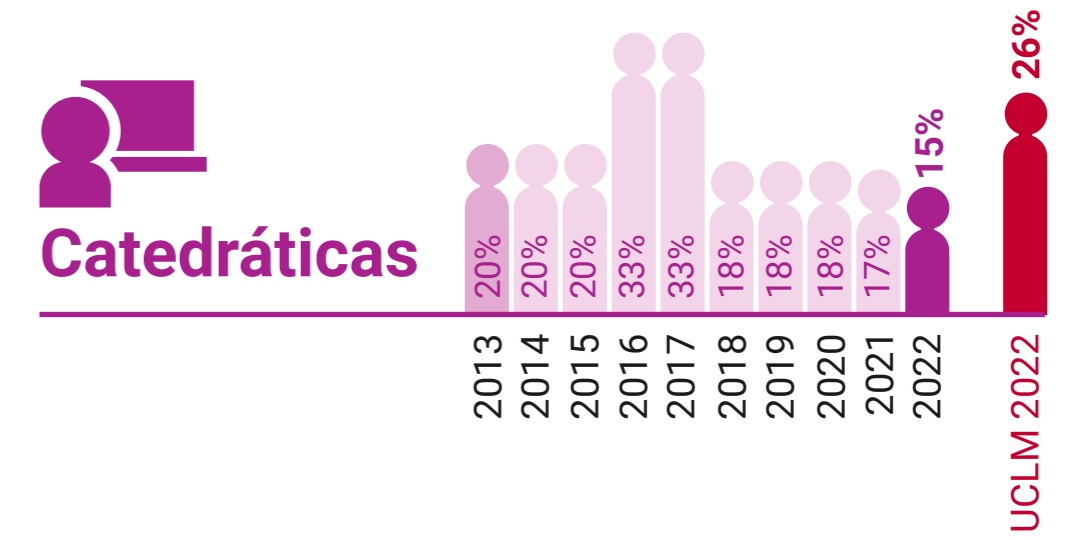

UCLM en Igualdad: Presencia de Mujeres (%)

Escuela de Ingeniería Minera e Industrial de Almadén

* Datos correspondientes a todo el campus de Ciudad Real

UCLM en Igualdad: Presencia de Mujeres (%)

Escuela Superior de Informática de Ciudad Real

* Datos correspondientes a todo el campus de Ciudad Real

UCLM en Igualdad: Presencia de Mujeres (%)

Escuela Técnica Superior de Ingenieros Agrónomos de Ciudad Real

* Datos correspondientes a todo el campus de Ciudad Real