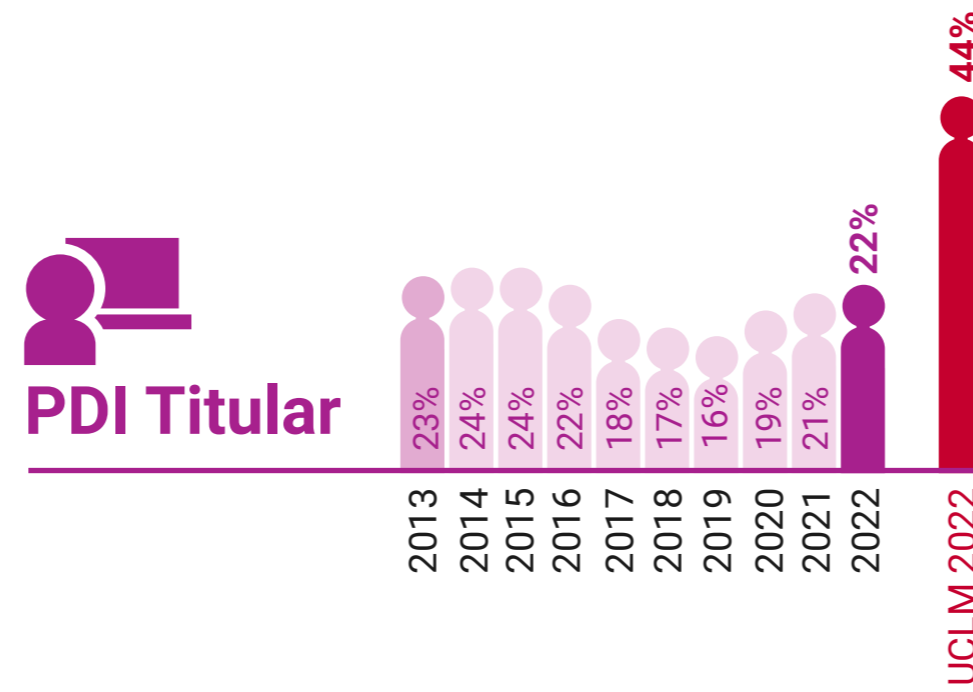

UCLM en Igualdad: Presencia de Mujeres (%)

Escuela de Ingeniería Minera e Industrial de Almadén

* Datos correspondientes a todo el campus de Ciudad Real

UCLM en Igualdad: Presencia de Mujeres (%)

Escuela Superior de Informática de Ciudad Real

* Datos correspondientes a todo el campus de Ciudad Real

UCLM en Igualdad: Presencia de Mujeres (%)

Escuela Técnica Superior de Ingenieros Agrónomos de Ciudad Real

* Datos correspondientes a todo el campus de Ciudad Real