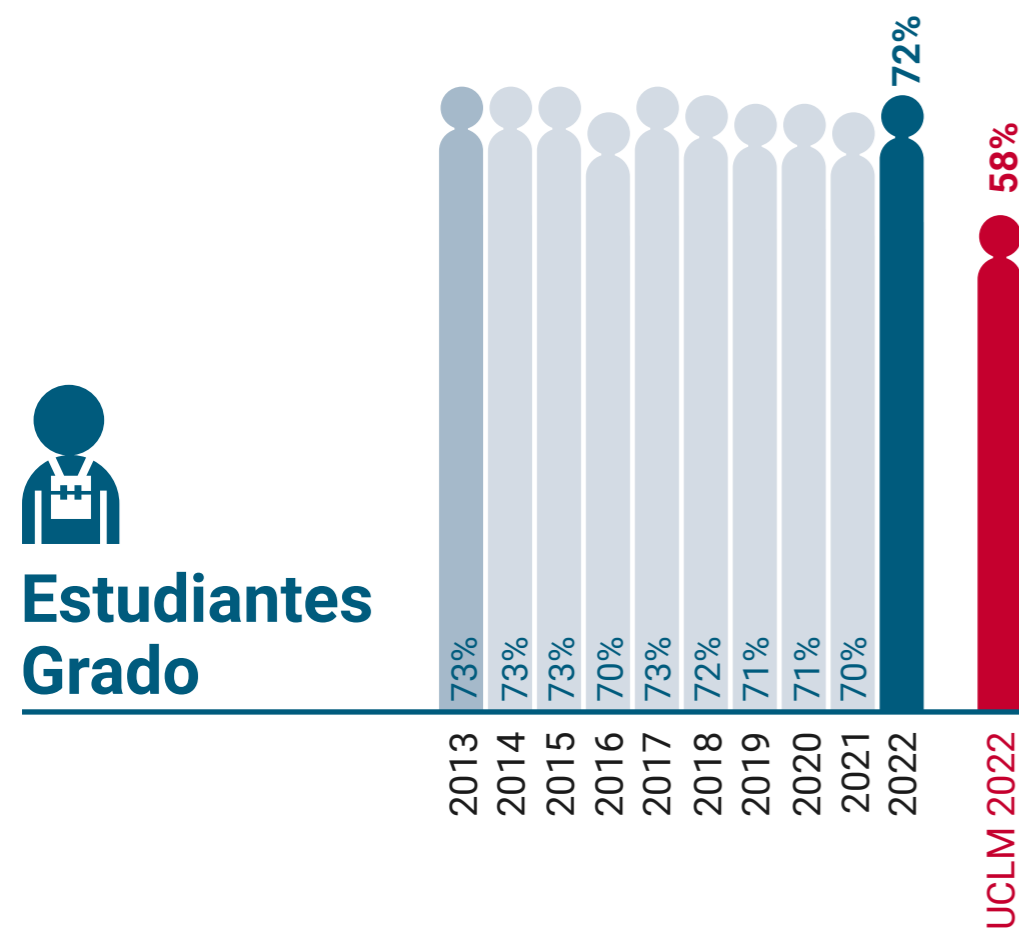

Escuela Técnica Superior de Ingeniería Industrial de Ciudad Real

* Datos correspondientes a todo el campus de Ciudad Real

UCLM en Igualdad: Presencia de Mujeres (%)

Facultad de Ciencias y Tecnologías Químicas de Ciudad Real
+ Instituto Tec. Química Y Medio Ambiental

* Datos correspondientes a todo el campus de Ciudad Real

UCLM en Igualdad: Presencia de Mujeres (%)

Facultad de Derecho y Ciencias Sociales de Ciudad Real

* Datos correspondientes a todo el campus de Ciudad Real

UCLM en Igualdad: Presencia de Mujeres (%)

Facultad de Educación de Ciudad Real

* Datos correspondientes a todo el campus de Ciudad Real

UCLM en Igualdad: Presencia de Mujeres (%)

Facultad de Enfermería de Ciudad Real