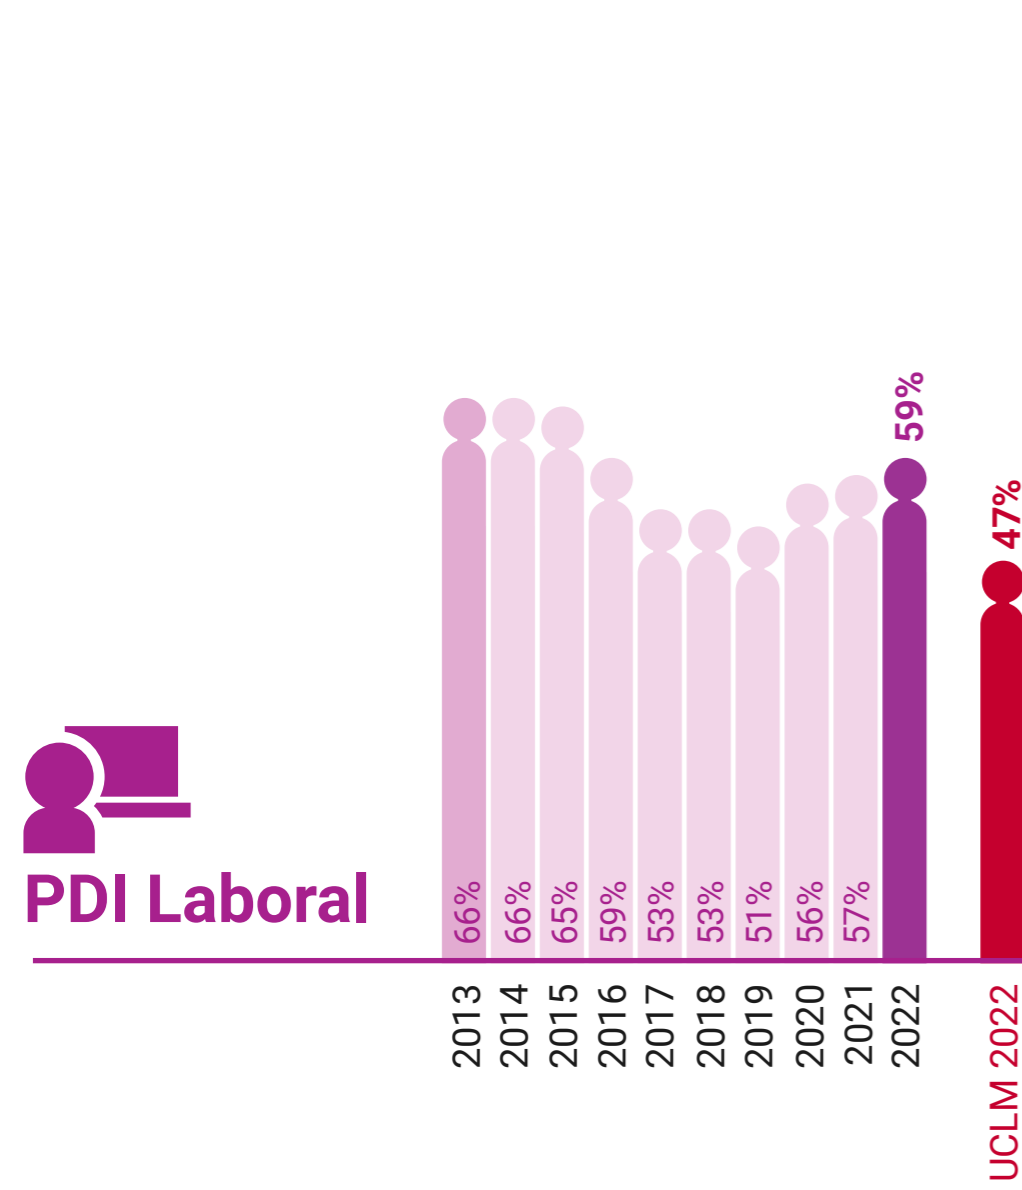

* Datos correspondientes a todo el campus de Ciudad Real

UCLM en Igualdad: Presencia de Mujeres (%)

Facultad de Derecho y Ciencias Sociales de Ciudad Real

* Datos correspondientes a todo el campus de Ciudad Real

UCLM en Igualdad: Presencia de Mujeres (%)

Facultad de Educación de Ciudad Real

* Datos correspondientes a todo el campus de Ciudad Real

UCLM en Igualdad: Presencia de Mujeres (%)

Facultad de Enfermería de Ciudad Real

* Datos correspondientes a todo el campus de Ciudad Real

UCLM en Igualdad: Presencia de Mujeres (%)

Facultad de Medicina de Ciudad Real

* Datos correspondientes a todo el campus de Ciudad Real

UCLM en Igualdad: Presencia de Mujeres (%)