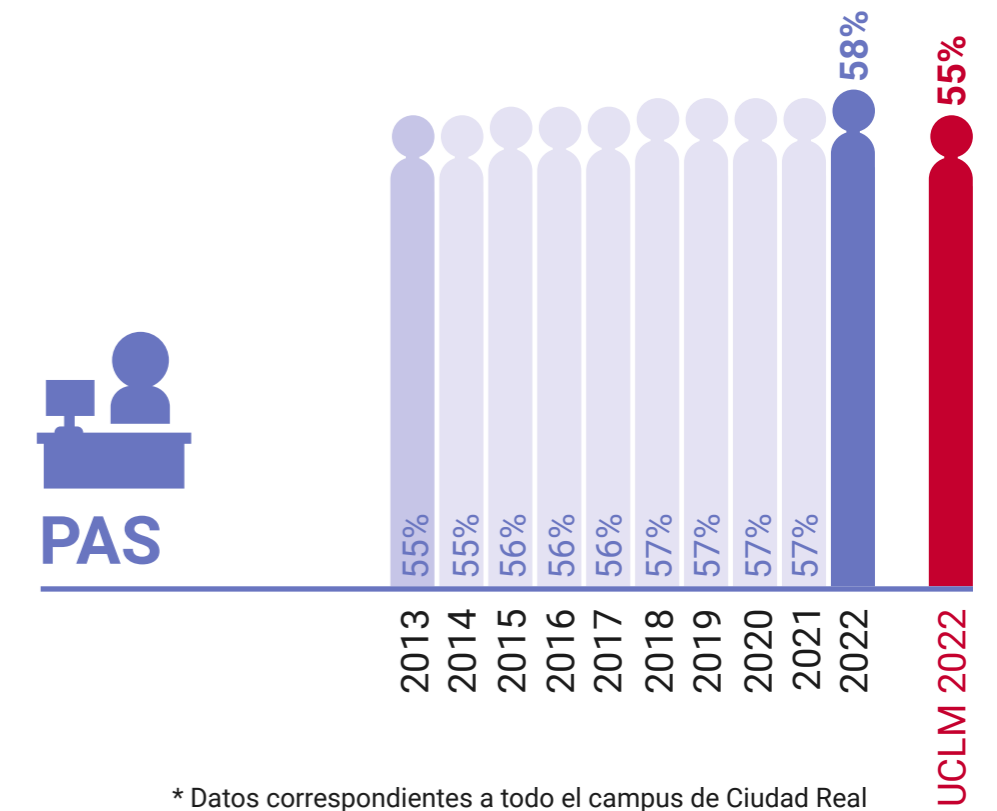

Escuela Técnica Superior de Ingeniería Industrial de Ciudad Real

* Datos correspondientes a todo el campus de Ciudad Real

UCLM en Igualdad: Presencia de Mujeres (%)

Facultad de Ciencias y Tecnologías Químicas de Ciudad Real
+ Instituto Tec. Química Y Medio Ambiental

* Datos correspondientes a todo el campus de Ciudad Real

UCLM en Igualdad: Presencia de Mujeres (%)

Facultad de Derecho y Ciencias Sociales de Ciudad Real

* Datos correspondientes a todo el campus de Ciudad Real

UCLM en Igualdad: Presencia de Mujeres (%)

Facultad de Educación de Ciudad Real

* Datos correspondientes a todo el campus de Ciudad Real

UCLM en Igualdad: Presencia de Mujeres (%)

Facultad de Enfermería de Ciudad Real