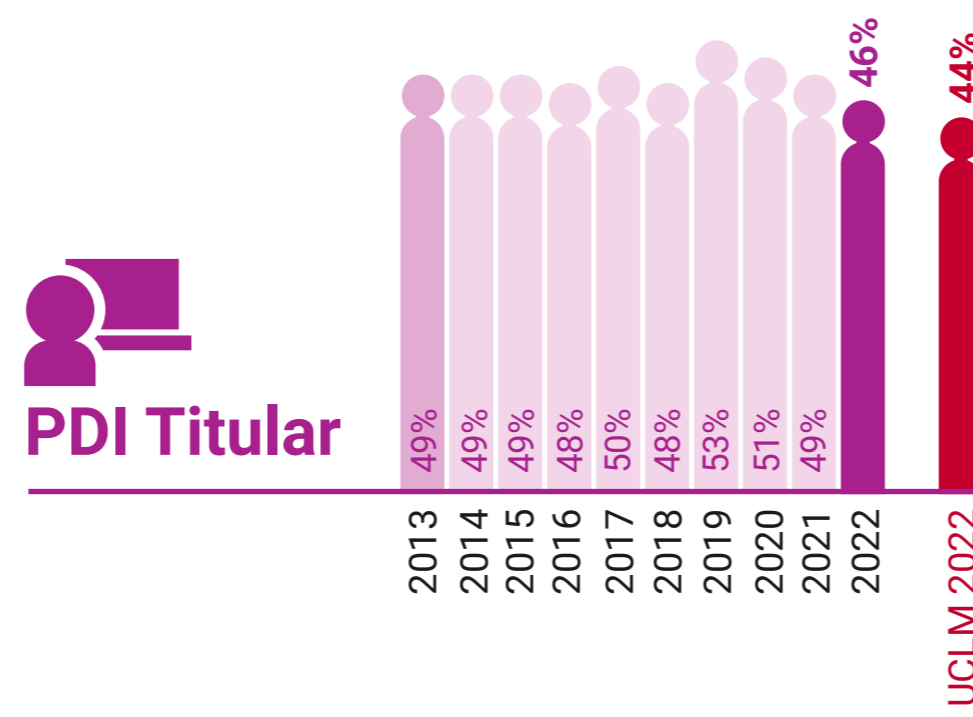

UCLM en Igualdad: Presencia de Mujeres (%)

Facultad de Letras de Ciudad Real

* Datos correspondientes a todo el campus de Ciudad Real