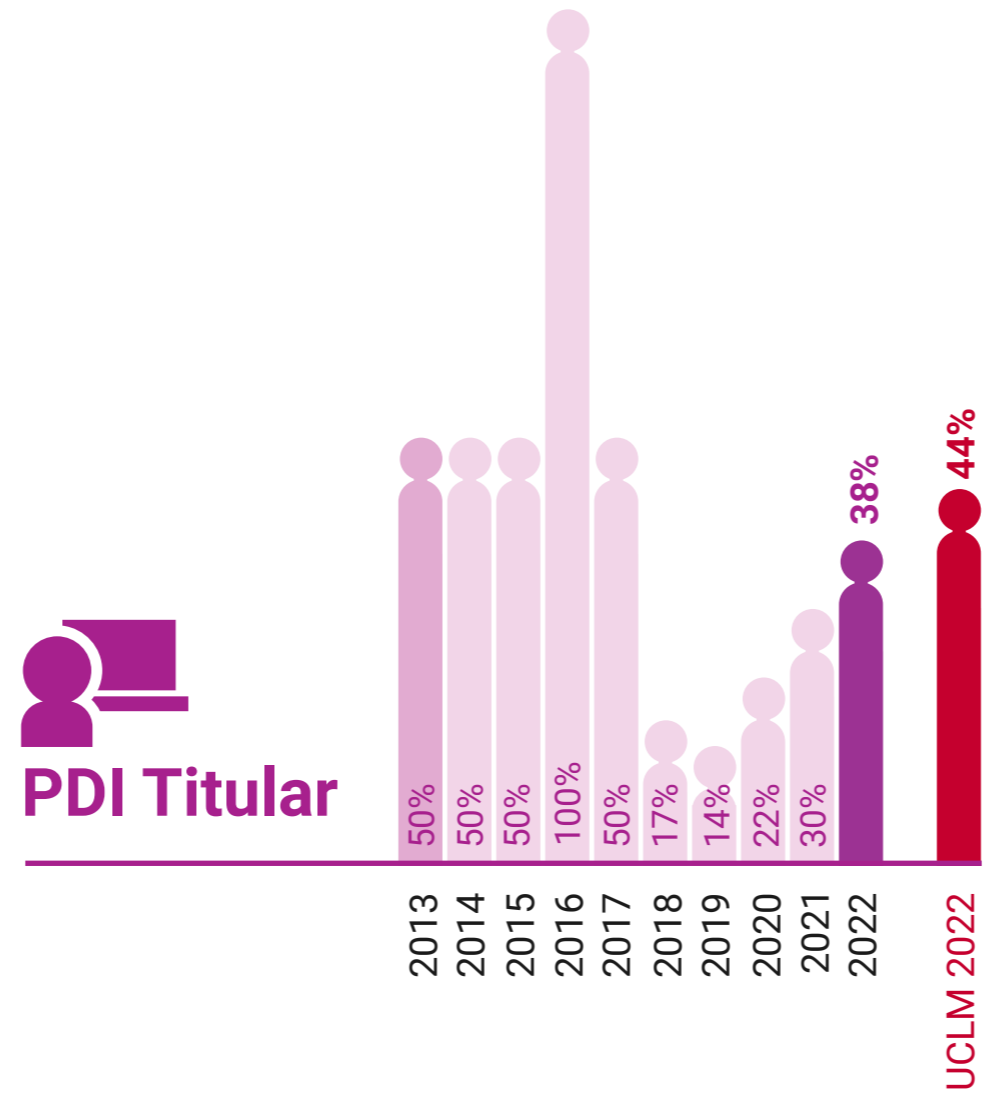

* Datos correspondientes a todo el campus de Ciudad Real

UCLM en Igualdad: Presencia de Mujeres (%)

Facultad de Derecho y Ciencias Sociales de Ciudad Real

* Datos correspondientes a todo el campus de Ciudad Real

UCLM en Igualdad: Presencia de Mujeres (%)

Facultad de Educación de Ciudad Real

* Datos correspondientes a todo el campus de Ciudad Real

UCLM en Igualdad: Presencia de Mujeres (%)

Facultad de Enfermería de Ciudad Real

* Datos correspondientes a todo el campus de Ciudad Real

UCLM en Igualdad: Presencia de Mujeres (%)

Facultad de Medicina de Ciudad Real

* Datos correspondientes a todo el campus de Ciudad Real

UCLM en Igualdad: Presencia de Mujeres (%)