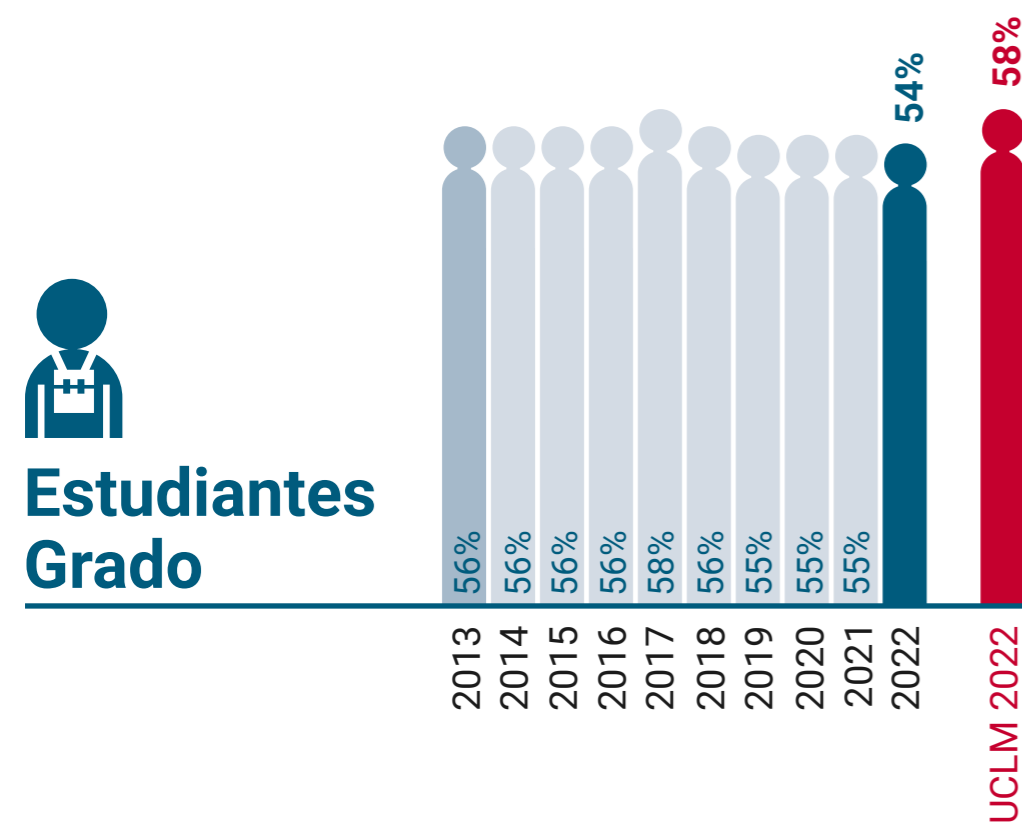

Escuela Técnica Superior de Ingeniería Industrial de Ciudad Real

* Datos correspondientes a todo el campus de Ciudad Real

UCLM en Igualdad: Presencia de Mujeres (%)

Facultad de Ciencias y Tecnologías Químicas de Ciudad Real
+ Instituto Tec. Química Y Medio Ambiental

* Datos correspondientes a todo el campus de Ciudad Real

UCLM en Igualdad: Presencia de Mujeres (%)

Facultad de Derecho y Ciencias Sociales de Ciudad Real

* Datos correspondientes a todo el campus de Ciudad Real