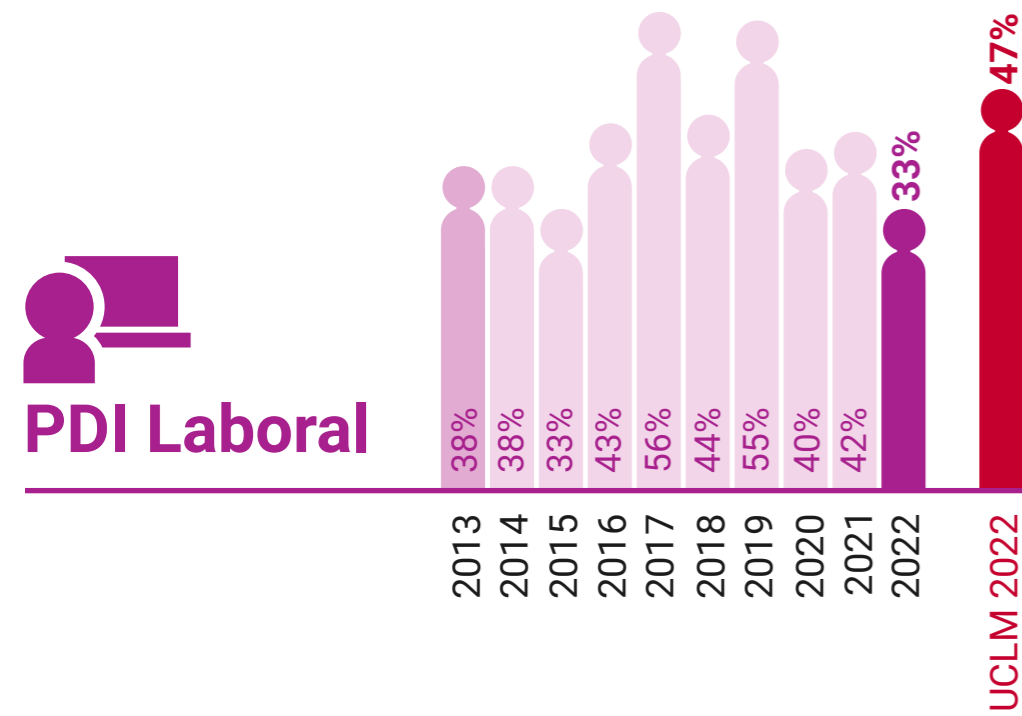

UCLM en Igualdad: Presencia de Mujeres (%)

Escuela de Ingeniería Minera e Industrial de Almadén

* Datos correspondientes a todo el campus de Ciudad Real

UCLM en Igualdad: Presencia de Mujeres (%)

Escuela Superior de Informática de Ciudad Real

* Datos correspondientes a todo el campus de Ciudad Real

UCLM en Igualdad: Presencia de Mujeres (%)

Escuela Técnica Superior de Ingenieros Agrónomos de Ciudad Real

* Datos correspondientes a todo el campus de Ciudad Real