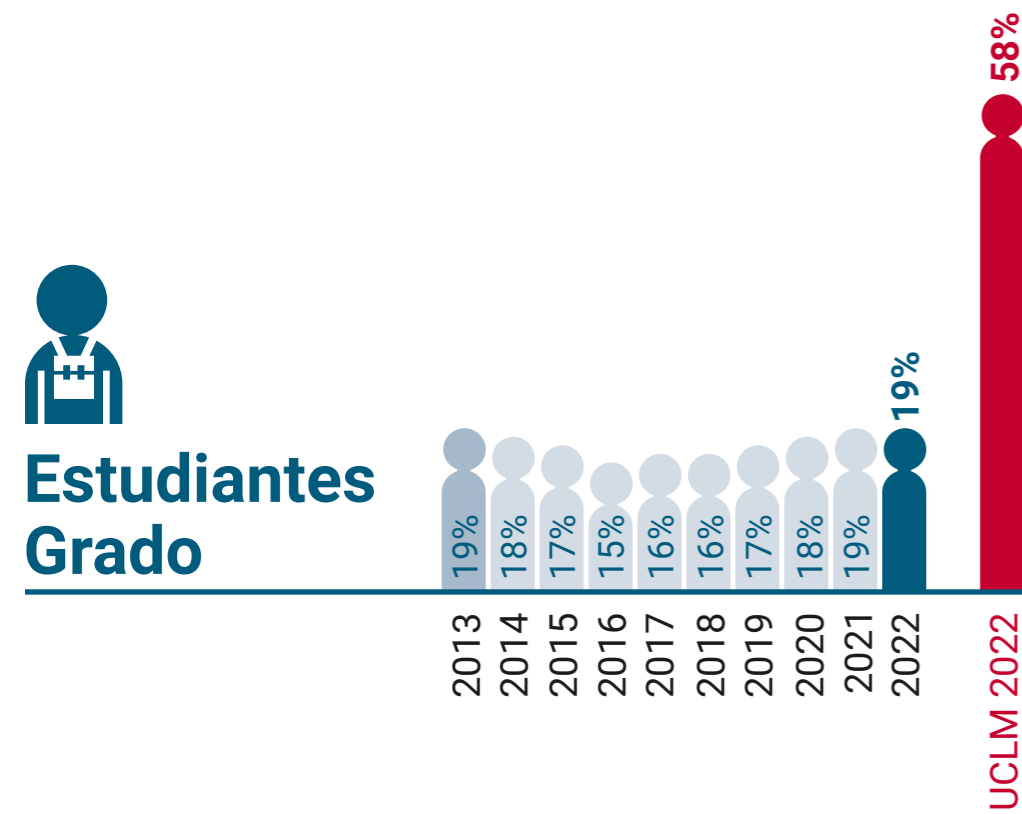

* Datos correspondientes a todo el campus de Ciudad Real

UCLM en Igualdad: Presencia de Mujeres (%)

Escuela Técnica Superior de Ingenieros Agrónomos de Ciudad Real

* Datos correspondientes a todo el campus de Ciudad Real

UCLM en Igualdad: Presencia de Mujeres (%)

Escuela Técnica Superior de Ingeniería de Caminos, Canales y Puertos de Ciudad Real

* Datos correspondientes a todo el campus de Ciudad Real

UCLM en Igualdad: Presencia de Mujeres (%)

Escuela Técnica Superior de Ingeniería Industrial de Ciudad Real

* Datos correspondientes a todo el campus de Ciudad Real

UCLM en Igualdad: Presencia de Mujeres (%)

Facultad de Ciencias y Tecnologías Químicas de Ciudad Real
+ Instituto Tec. Química Y Medio Ambiental