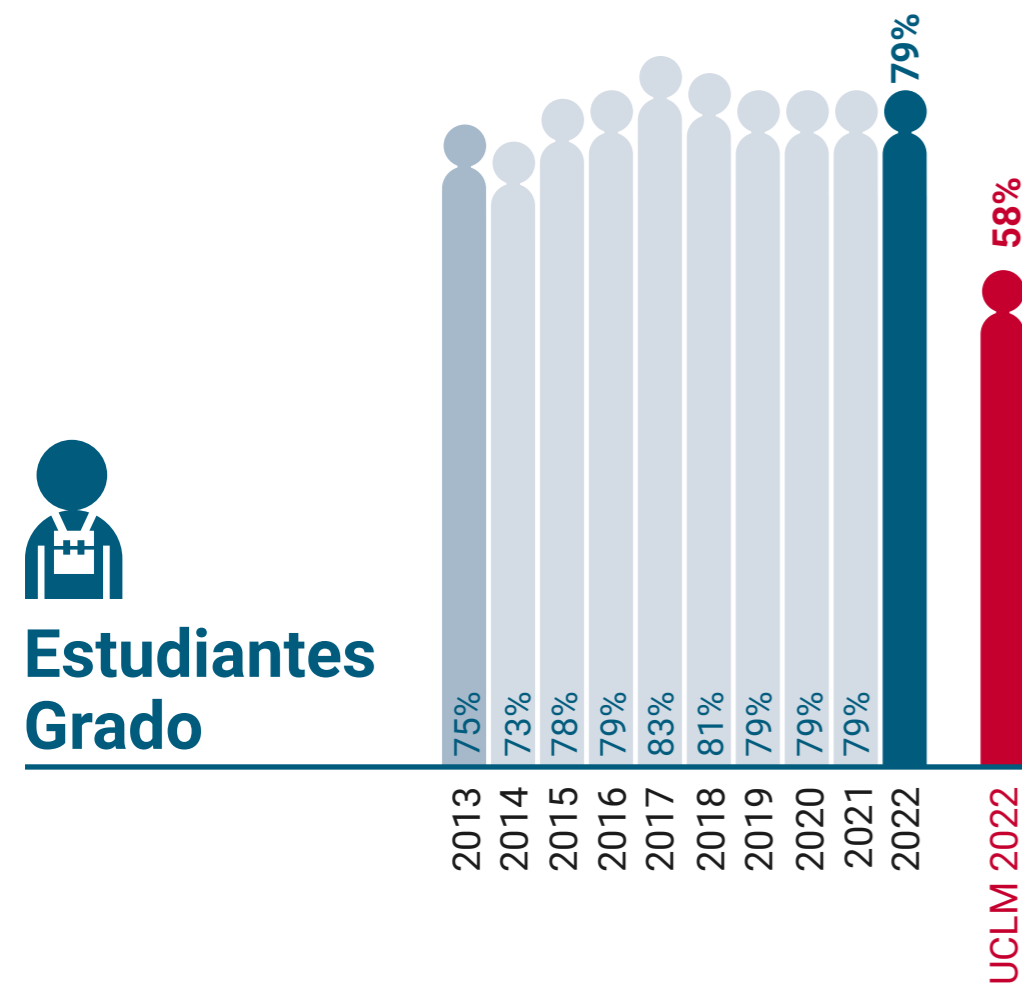

* Datos correspondientes a todo el campus de Ciudad Real

UCLM en Igualdad: Presencia de Mujeres (%)

Facultad de Derecho y Ciencias Sociales de Ciudad Real

* Datos correspondientes a todo el campus de Ciudad Real

UCLM en Igualdad: Presencia de Mujeres (%)

Facultad de Educación de Ciudad Real

* Datos correspondientes a todo el campus de Ciudad Real

UCLM en Igualdad: Presencia de Mujeres (%)

Facultad de Enfermería de Ciudad Real

* Datos correspondientes a todo el campus de Ciudad Real

UCLM en Igualdad: Presencia de Mujeres (%)

Facultad de Medicina de Ciudad Real

* Datos correspondientes a todo el campus de Ciudad Real

UCLM en Igualdad: Presencia de Mujeres (%)