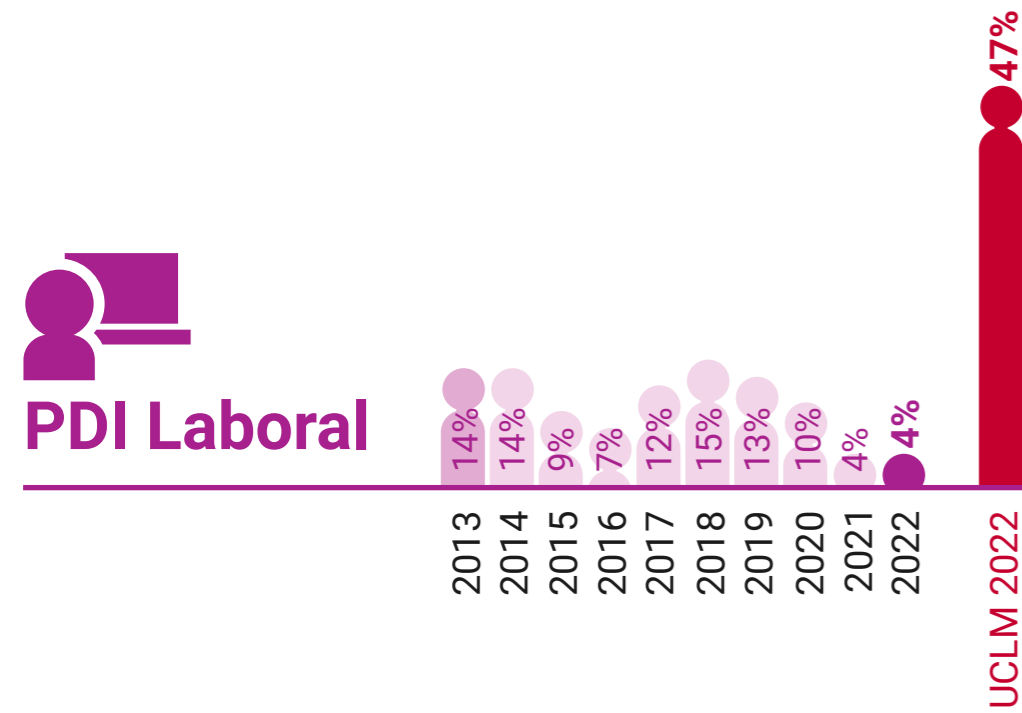

UCLM en Igualdad: Presencia de Mujeres (%)

Escuela de Ingeniería Minera e Industrial de Almadén

* Datos correspondientes a todo el campus de Ciudad Real

UCLM en Igualdad: Presencia de Mujeres (%)

Escuela Superior de Informática de Ciudad Real

* Datos correspondientes a todo el campus de Ciudad Real

UCLM en Igualdad: Presencia de Mujeres (%)

Escuela Técnica Superior de Ingenieros Agrónomos de Ciudad Real

* Datos correspondientes a todo el campus de Ciudad Real