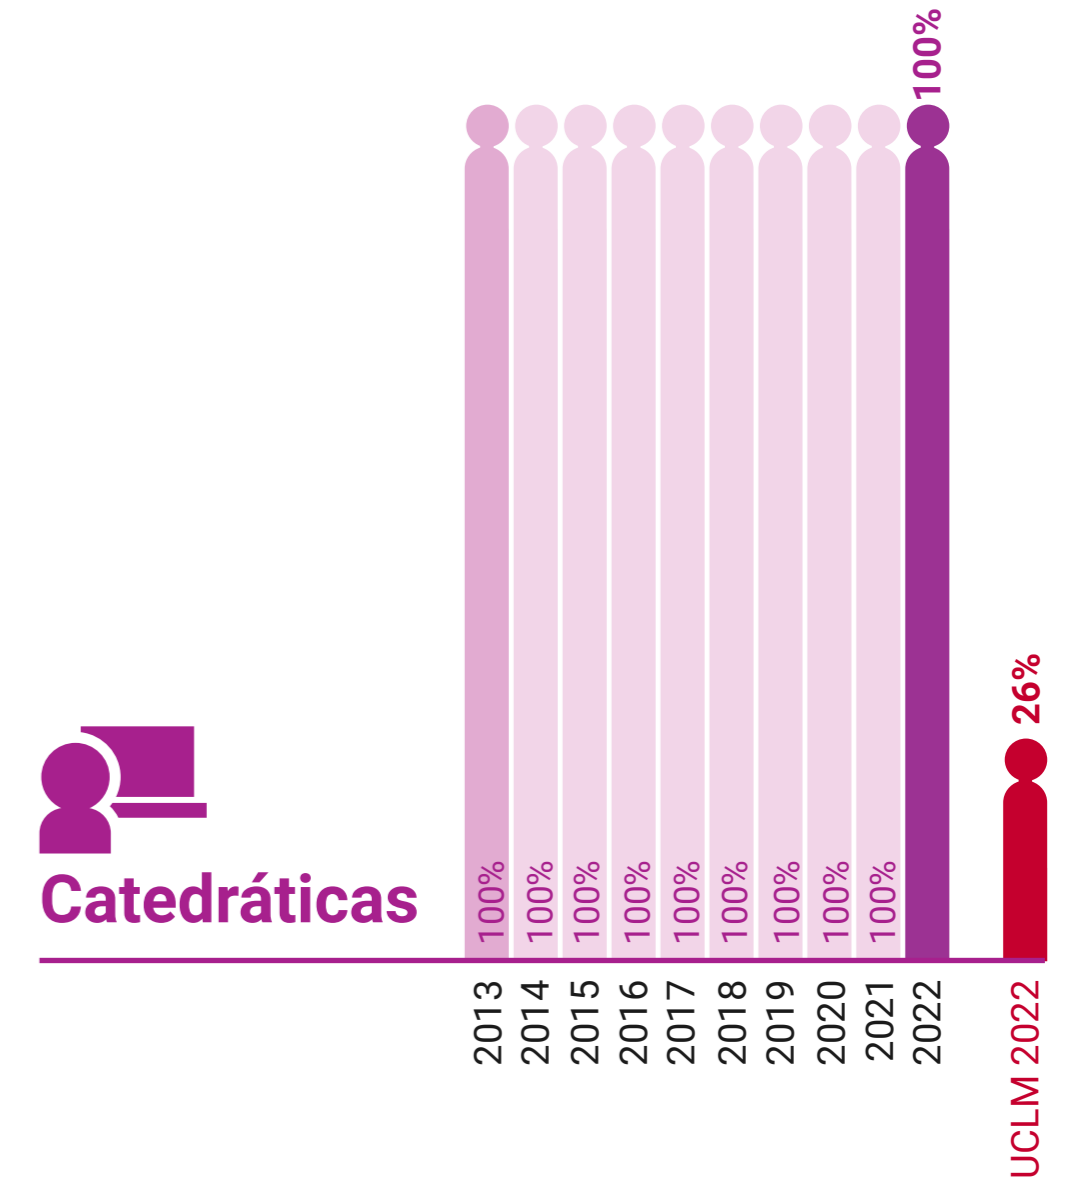

Escuela Técnica Superior de Ingeniería Industrial de Ciudad Real

* Datos correspondientes a todo el campus de Ciudad Real

UCLM en Igualdad: Presencia de Mujeres (%)

Facultad de Ciencias y Tecnologías Químicas de Ciudad Real
+ Instituto Tec. Química Y Medio Ambiental

* Datos correspondientes a todo el campus de Ciudad Real

UCLM en Igualdad: Presencia de Mujeres (%)

Facultad de Derecho y Ciencias Sociales de Ciudad Real

* Datos correspondientes a todo el campus de Ciudad Real

UCLM en Igualdad: Presencia de Mujeres (%)

Facultad de Educación de Ciudad Real

* Datos correspondientes a todo el campus de Ciudad Real

UCLM en Igualdad: Presencia de Mujeres (%)

Facultad de Enfermería de Ciudad Real

* Datos correspondientes a todo el campus de Ciudad Real

UCLM en Igualdad: Presencia de Mujeres (%)

Facultad de Medicina de Ciudad Real

* Datos correspondientes a todo el campus de Ciudad Real

UCLM en Igualdad: Presencia de Mujeres (%)