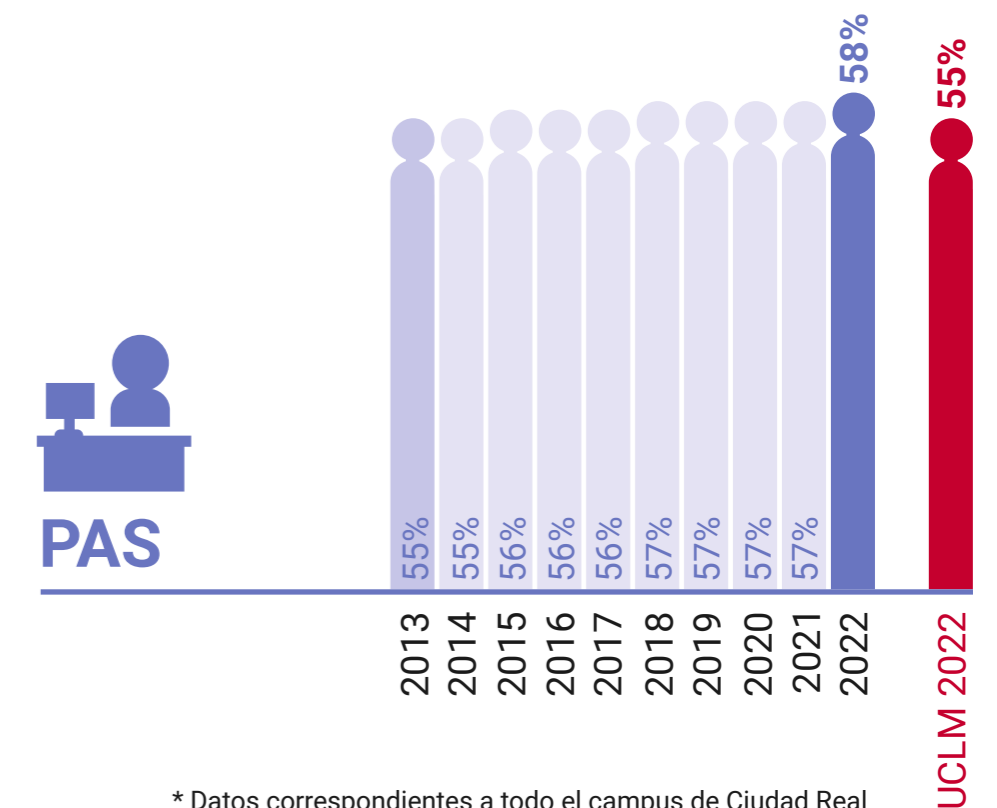

* Datos correspondientes a todo el campus de Ciudad Real

UCLM en Igualdad: Presencia de Mujeres (%)

Escuela Técnica Superior de Ingenieros Agrónomos de Ciudad Real

* Datos correspondientes a todo el campus de Ciudad Real

UCLM en Igualdad: Presencia de Mujeres (%)

Escuela Técnica Superior de Ingeniería de Caminos, Canales y Puertos de Ciudad Real

* Datos correspondientes a todo el campus de Ciudad Real

UCLM en Igualdad: Presencia de Mujeres (%)

Escuela Técnica Superior de Ingeniería Industrial de Ciudad Real

* Datos correspondientes a todo el campus de Ciudad Real

UCLM en Igualdad: Presencia de Mujeres (%)

Facultad de Ciencias y Tecnologías Químicas de Ciudad Real
+ Instituto Tec. Química Y Medio Ambiental

* Datos correspondientes a todo el campus de Ciudad Real

UCLM en Igualdad: Presencia de Mujeres (%)

Facultad de Derecho y Ciencias Sociales de Ciudad Real

* Datos correspondientes a todo el campus de Ciudad Real