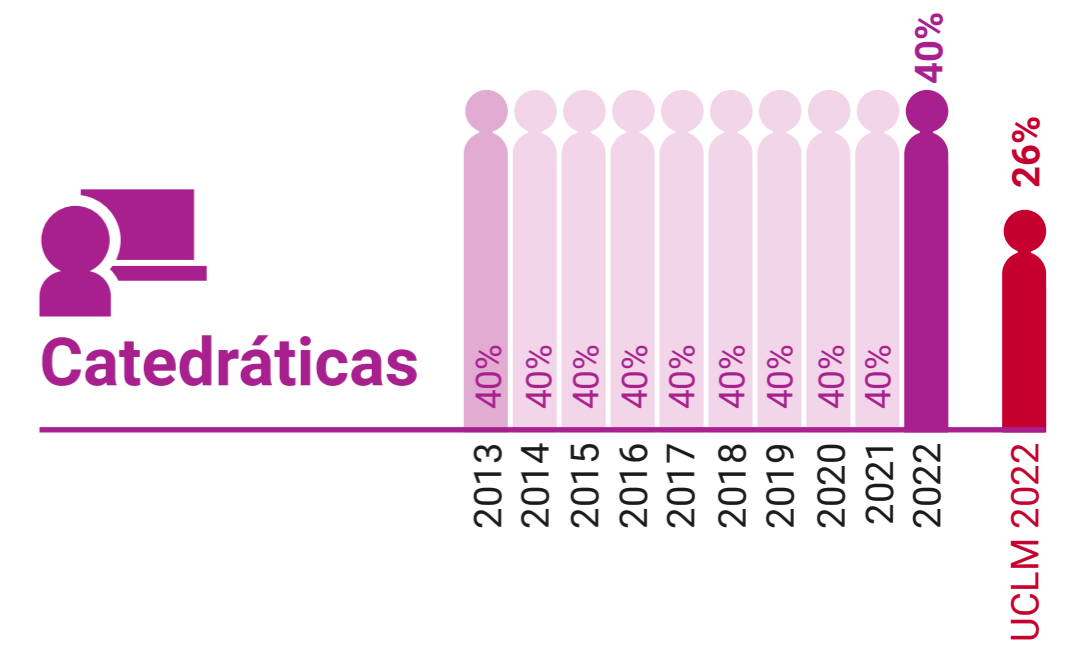

UCLM en Igualdad: Presencia de Mujeres (%)

Escuela de Ingeniería Minera e Industrial de Almadén

* Datos correspondientes a todo el campus de Ciudad Real

UCLM en Igualdad: Presencia de Mujeres (%)

Escuela Superior de Informática de Ciudad Real

* Datos correspondientes a todo el campus de Ciudad Real

UCLM en Igualdad: Presencia de Mujeres (%)

Escuela Técnica Superior de Ingenieros Agrónomos de Ciudad Real

* Datos correspondientes a todo el campus de Ciudad Real