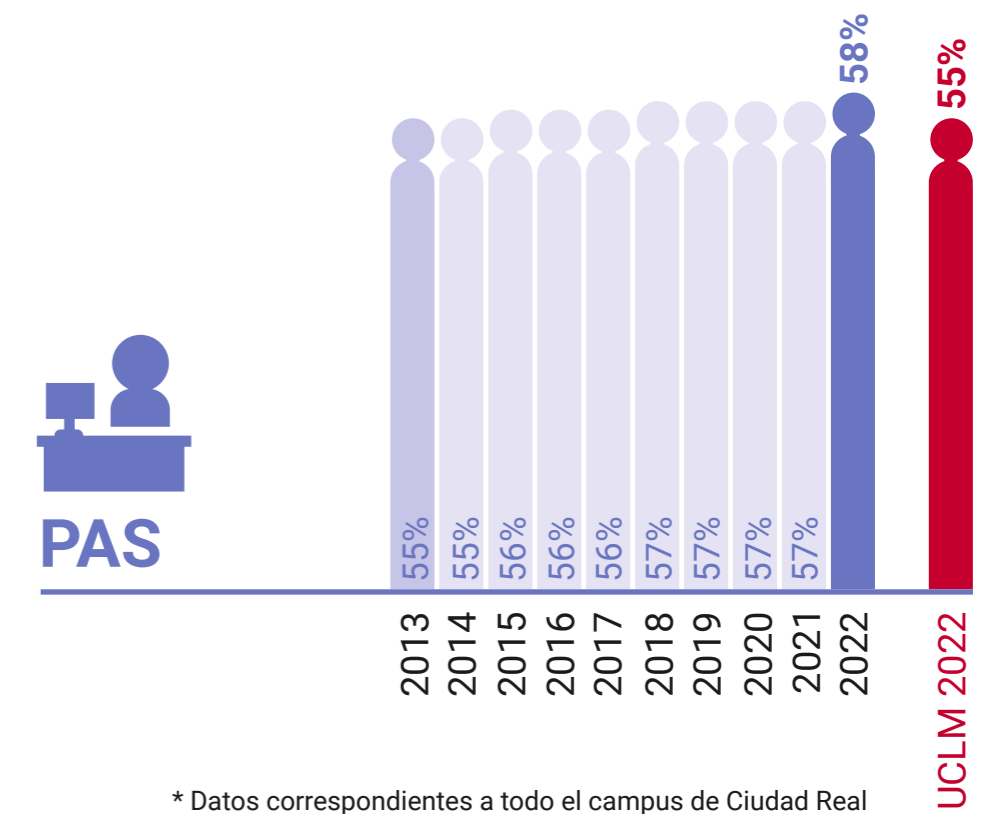

UCLM en Igualdad: Presencia de Mujeres (%)

Escuela de Ingeniería Minera e Industrial de Almadén

* Datos correspondientes a todo el campus de Ciudad Real

UCLM en Igualdad: Presencia de Mujeres (%)

Escuela Superior de Informática de Ciudad Real

* Datos correspondientes a todo el campus de Ciudad Real

UCLM en Igualdad: Presencia de Mujeres (%)

Escuela Técnica Superior de Ingenieros Agrónomos de Ciudad Real

* Datos correspondientes a todo el campus de Ciudad Real

UCLM en Igualdad: Presencia de Mujeres (%)

Escuela Técnica Superior de Ingeniería de Caminos, Canales y Puertos de Ciudad Real

* Datos correspondientes a todo el campus de Ciudad Real

UCLM en Igualdad: Presencia de Mujeres (%)