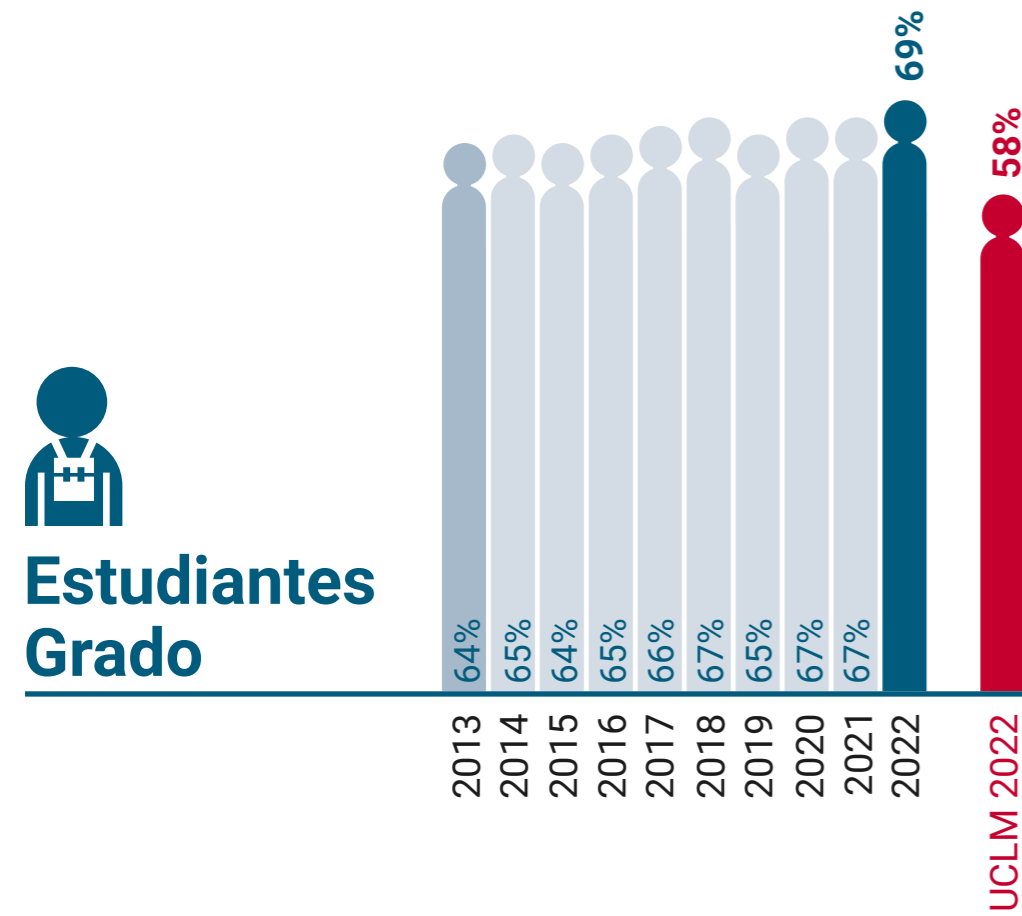

* Datos correspondientes a todo el campus de Ciudad Real

UCLM en Igualdad: Presencia de Mujeres (%)

Facultad de Derecho y Ciencias Sociales de Ciudad Real

* Datos correspondientes a todo el campus de Ciudad Real

UCLM en Igualdad: Presencia de Mujeres (%)

Facultad de Educación de Ciudad Real

* Datos correspondientes a todo el campus de Ciudad Real

UCLM en Igualdad: Presencia de Mujeres (%)

Facultad de Enfermería de Ciudad Real

* Datos correspondientes a todo el campus de Ciudad Real

UCLM en Igualdad: Presencia de Mujeres (%)

Facultad de Medicina de Ciudad Real

* Datos correspondientes a todo el campus de Ciudad Real

UCLM en Igualdad: Presencia de Mujeres (%)