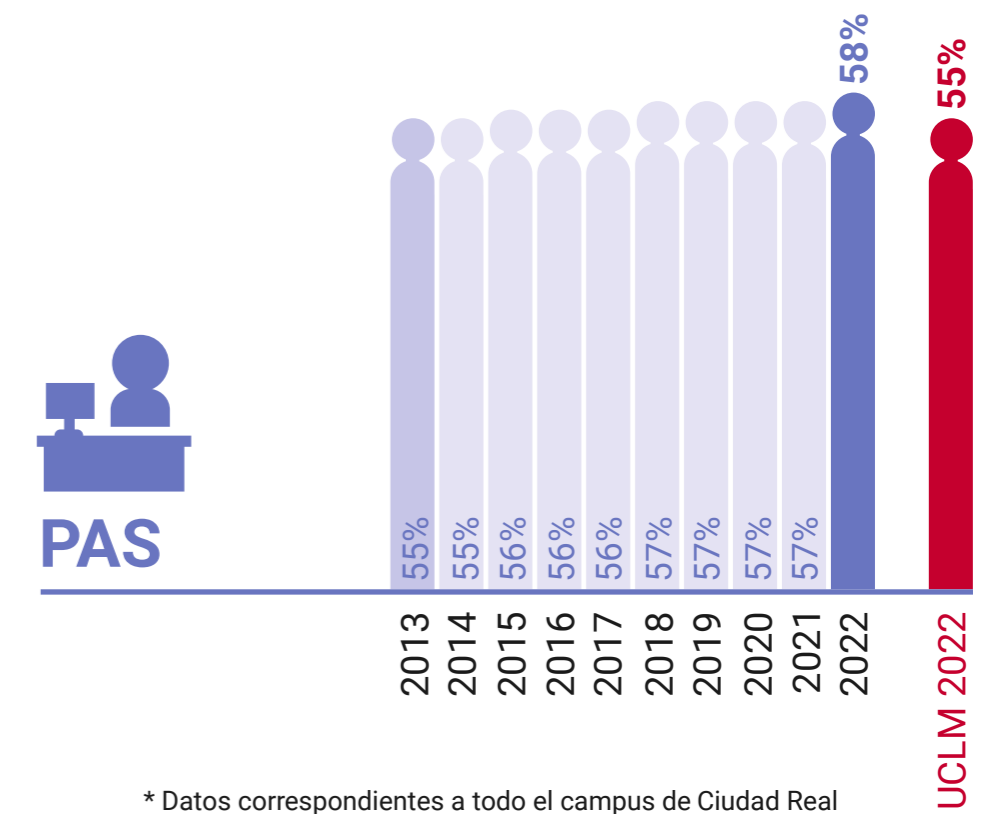

UCLM en Igualdad: Presencia de Mujeres (%)

Escuela de Ingeniería Minera e Industrial de Almadén

* Datos correspondientes a todo el campus de Ciudad Real

UCLM en Igualdad: Presencia de Mujeres (%)

Escuela Superior de Informática de Ciudad Real

* Datos correspondientes a todo el campus de Ciudad Real

UCLM en Igualdad: Presencia de Mujeres (%)

Escuela Técnica Superior de Ingenieros Agrónomos de Ciudad Real

* Datos correspondientes a todo el campus de Ciudad Real