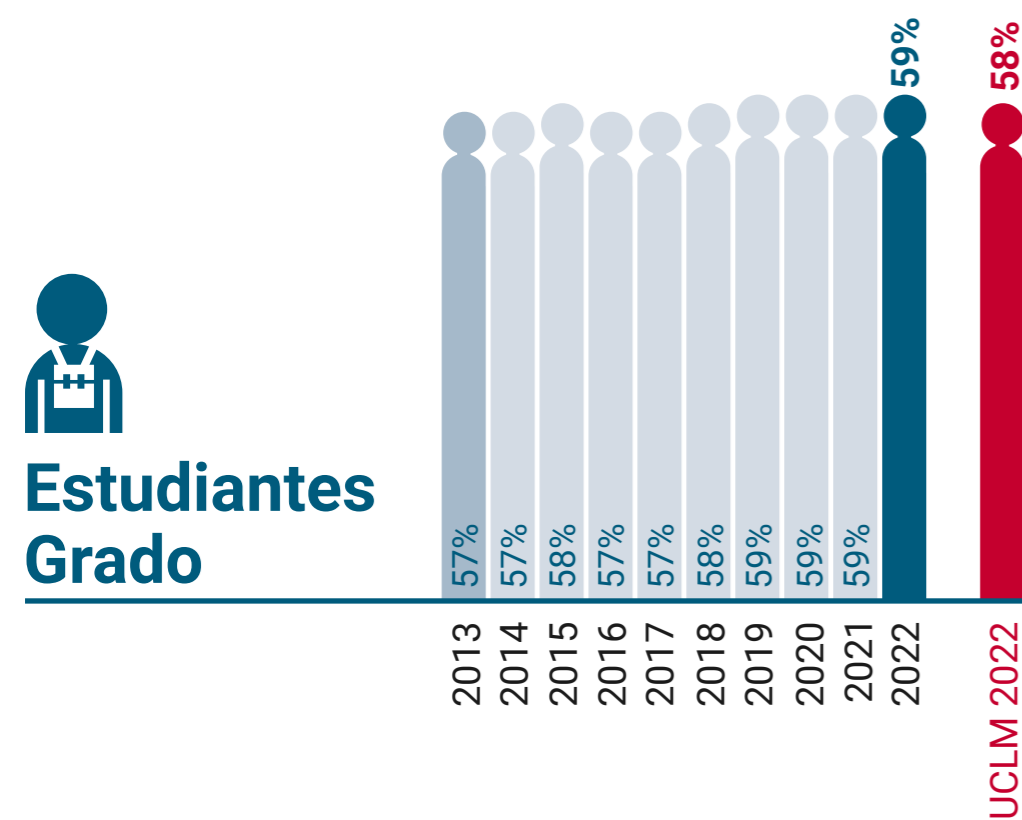

UCLM en Igualdad: Presencia de Mujeres (%)

Facultad de Ciencias y Tecnologías Químicas de Ciudad Real
+ Instituto Tec. Química Y Medio Ambiental

* Datos correspondientes a todo el campus de Ciudad Real